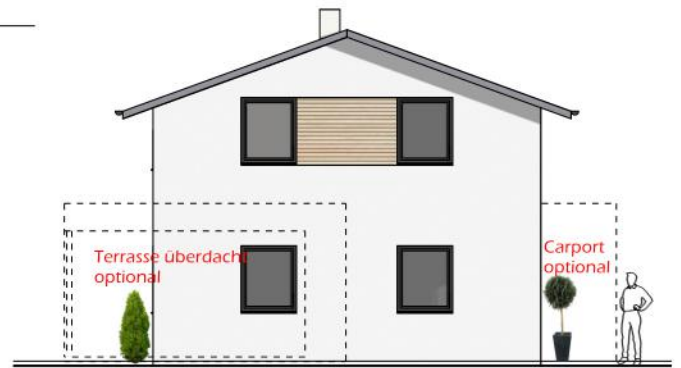

# Dachgeschoss Variationen

Dachgeschoss Variante 1

Dachgeschoss Variante 2

Dachgeschoss Variante 3

Bergmüller Holzbau GmbH  
 Feuchter Str. 6  
 D-84092 Bayerbach  
[www.bergmueller-holzbau.de](http://www.bergmueller-holzbau.de)  
 Tel.: 08774 9605-0 email: [info@bergmueller-holzbau.de](mailto:info@bergmueller-holzbau.de)

# Satteldach • Kniestock 180 cm • Dachneigung 20°

Schnitt 1 :150

Ansicht von Osten

Ansicht von Süden

Ansicht von Westen

Ansicht von Norden

Ansichten 1:150

Bergmüller Holzbau GmbH  
 Feuchtener Str.6  
 D-84092 Bayerbach  
 www.bergmueller-holzbau.de  
 Tel.: 08774 9605-0 email: info@bergmueller-holzbau.de

# Satteldach • DG als Vollgeschoss • Dachneigung 20°

Schnitt 1 :150

Ansicht von Osten

Ansicht von Süden

Ansicht von Westen

Ansicht von Norden

Ansichten 1:150

Bergmüller Holzbau GmbH  
 Feuchtener Str.6  
 D-84092 Bayerbach  
[www.bergmueller-holzbau.de](http://www.bergmueller-holzbau.de)  
 Tel.: 08774 9605-0 email: [info@bergmueller-holzbau.de](mailto:info@bergmueller-holzbau.de)