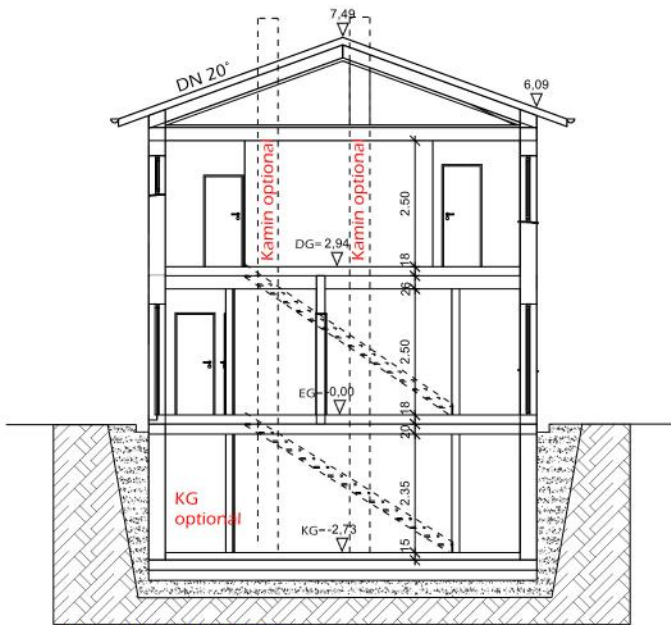

# Satteldach • Kniestock 180 cm • Dachneigung 20°

Schnitt 1 :150

Ansicht von Osten

Ansicht von Süden

Ansicht von Westen

Ansicht von Norden

Ansichten 1:150

Bergmüller Holzbau GmbH  
 Feuchtener Str.6  
 D-84092 Bayerbach  
 www.bergmueller-holzbau.de  
 Tel.: 08774 9605-0 email: info@bergmueller-holzbau.de

# Satteldach • DG als Vollgeschoss • Dachneigung 20°

Schnitt 1 :150

Ansicht von Osten

Ansicht von Süden

Ansicht von Westen

Ansicht von Norden

Ansichten 1:150

Bergmüller Holzbau GmbH  
 Feuchtener Str.6  
 D-84092 Bayerbach  
[www.bergmueller-holzbau.de](http://www.bergmueller-holzbau.de)  
 Tel.: 08774 9605-0 email: [info@bergmueller-holzbau.de](mailto:info@bergmueller-holzbau.de)

# Pultdach • Kniestock 180 cm • Dachneigung 8°

Schnitt 1 :150

Ansicht von Osten

Ansicht von Süden

Ansicht von Westen

Ansicht von Norden

Ansichten 1:150

Bergmüller Holzbau GmbH  
 Feuchtener Str.6  
 D-84092 Bayerbach  
[www.bergmueller-holzbau.de](http://www.bergmueller-holzbau.de)  
 Tel.: 08774 9605-0 email: [info@bergmueller-holzbau.de](mailto:info@bergmueller-holzbau.de)