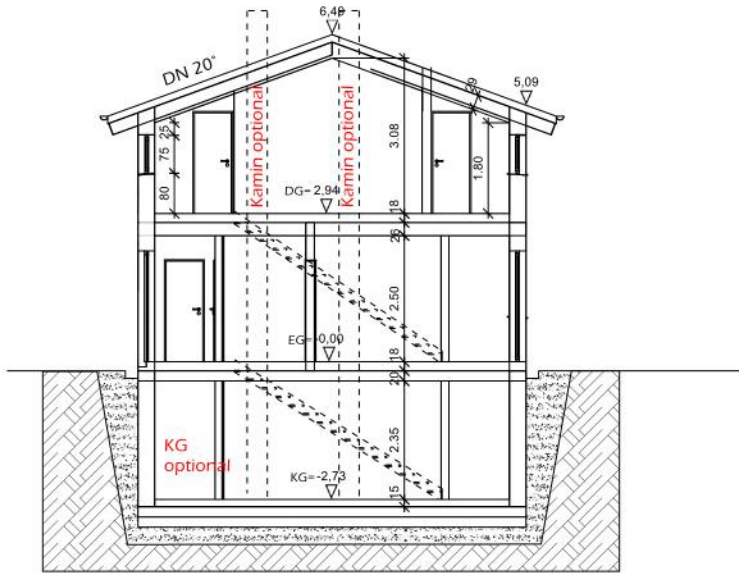

# Dachgeschoss Variationen

Dachgeschoss Variante 1

Dachgeschoss Variante 2

Dachgeschoss Variante 3

Bergmüller Holzbau GmbH  
 Feuchter Str. 6  
 D-84092 Bayerbach  
[www.bergmueller-holzbau.de](http://www.bergmueller-holzbau.de)  
 Tel.: 08774 9605-0 email: [info@bergmueller-holzbau.de](mailto:info@bergmueller-holzbau.de)

# Satteldach • Kniestock 180 cm • Dachneigung 20°

Schnitt 1 :150

Ansicht von Osten

Ansicht von Süden

Ansicht von Westen

Ansicht von Norden

Ansichten 1:150

Bergmüller Holzbau GmbH  
 Feuchtener Str.6  
 D-84092 Bayerbach  
 www.bergmueller-holzbau.de  
 Tel.: 08774 9605-0 email: info@bergmueller-holzbau.de

# Satteldach • DG als Vollgeschoss • Dachneigung 20°

Schnitt 1 :150

Ansicht von Osten

Ansicht von Süden

Ansicht von Westen

Ansicht von Norden

Ansichten 1:150

Bergmüller Holzbau GmbH  
 Feuchtener Str.6  
 D-84092 Bayerbach  
[www.bergmueller-holzbau.de](http://www.bergmueller-holzbau.de)  
 Tel.: 08774 9605-0 email: [info@bergmueller-holzbau.de](mailto:info@bergmueller-holzbau.de)