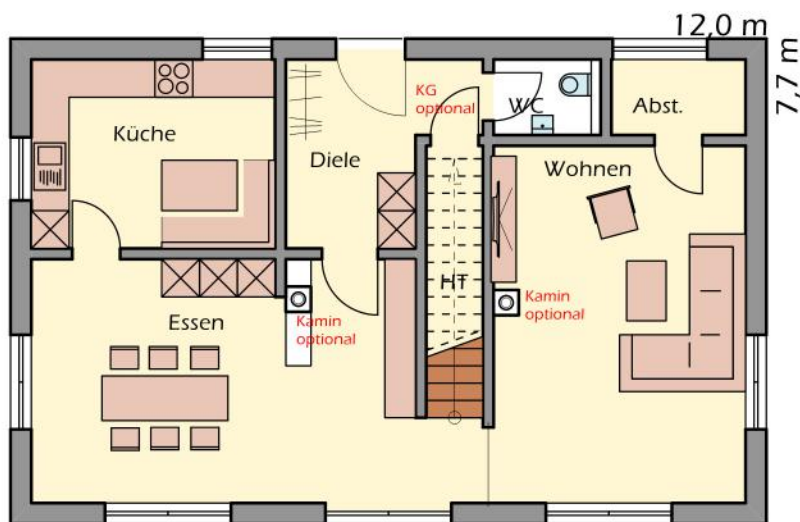

# Erdgeschoss Variationen

Erdgeschoss Variante 1

Erdgeschoss Variante 2

Erdgeschoss Variante 3

Bergmüller Holzbau GmbH  
 Feuchter Str. 6  
 D-84092 Bayerbach  
[www.bergmueller-holzbau.de](http://www.bergmueller-holzbau.de)  
 Tel.: 08774 9605-0 email: [info@bergmueller-holzbau.de](mailto:info@bergmueller-holzbau.de)

# Dachgeschoss Variationen

Dachgeschoss Variante 1

Dachgeschoss Variante 2

Dachgeschoss Variante 3

Bergmüller Holzbau GmbH  
 Feuchter Str. 6  
 D-84092 Bayerbach  
[www.bergmueller-holzbau.de](http://www.bergmueller-holzbau.de)  
 Tel.: 08774 9605-0 email: [info@bergmueller-holzbau.de](mailto:info@bergmueller-holzbau.de)

# Satteldach • Kniestock 180 cm • Dachneigung 20°

Schnitt 1 :150

Ansicht von Osten

Ansicht von Süden

Ansicht von Westen

Ansicht von Norden

Ansichten 1:150

Bergmüller Holzbau GmbH  
 Feuchtener Str.6  
 D-84092 Bayerbach  
 www.bergmueller-holzbau.de  
 Tel.: 08774 9605-0 email: info@bergmueller-holzbau.de