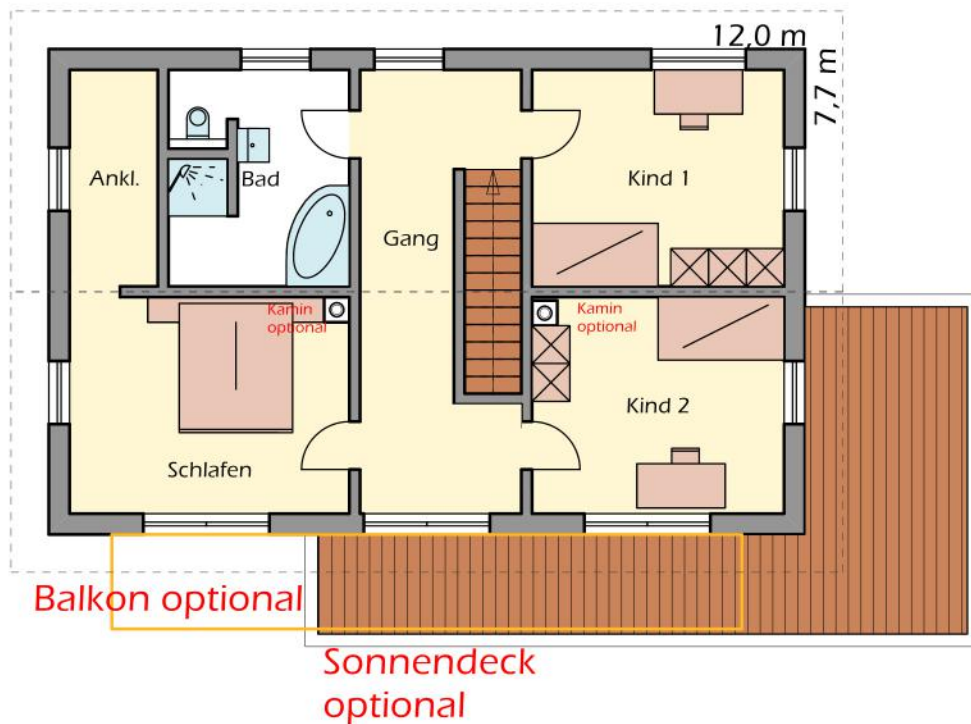

Obergeschoss