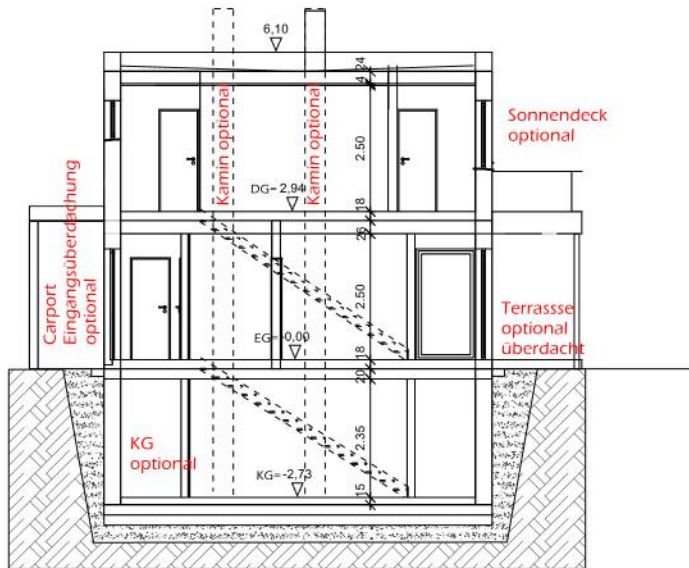

# Satteldach • DG als Vollgeschoss • Dachneigung 20°

Schnitt 1 :150

Ansicht von Osten

Ansicht von Süden

Ansicht von Westen

Ansicht von Norden

Ansichten 1:150

Bergmüller Holzbau GmbH  
 Feuchtener Str.6  
 D-84092 Bayerbach  
[www.bergmueller-holzbau.de](http://www.bergmueller-holzbau.de)  
 Tel.: 08774 9605-0 email: [info@bergmueller-holzbau.de](mailto:info@bergmueller-holzbau.de)

# Pultdach • Kniestock 180 cm • Dachneigung 8°

Schnitt 1 :150

Ansicht von Osten

Ansicht von Süden

Ansicht von Westen

Ansicht von Norden

Ansichten 1:150

Bergmüller Holzbau GmbH  
 Feuchtener Str.6  
 D-84092 Bayerbach  
[www.bergmueller-holzbau.de](http://www.bergmueller-holzbau.de)  
 Tel.: 08774 9605-0 email: [info@bergmueller-holzbau.de](mailto:info@bergmueller-holzbau.de)

# Walmdach • Dachneigung 20°

Schnitt 1 :150

Ansicht von Osten

Ansicht von Süden

Ansicht von Westen

Ansicht von Norden

Ansichten 1:150

Bergmüller Holzbau GmbH  
 Feuchtener Str.6  
 D-84092 Bayerbach  
[www.bergmueller-holzbau.de](http://www.bergmueller-holzbau.de)  
 Tel.: 08774 9605-0 email: [info@bergmueller-holzbau.de](mailto:info@bergmueller-holzbau.de)

# Flachdach

Schnitt 1 :150

Ansicht von Osten

Ansicht von Süden

Ansicht von Westen

Ansicht von Norden

Ansichten 1:150

Bergmüller Holzbau GmbH  
 Feuchtener Str.6  
 D-84092 Bayerbach  
[www.bergmueller-holzbau.de](http://www.bergmueller-holzbau.de)  
 Tel.: 08774 9605-0 email: [info@bergmueller-holzbau.de](mailto:info@bergmueller-holzbau.de)