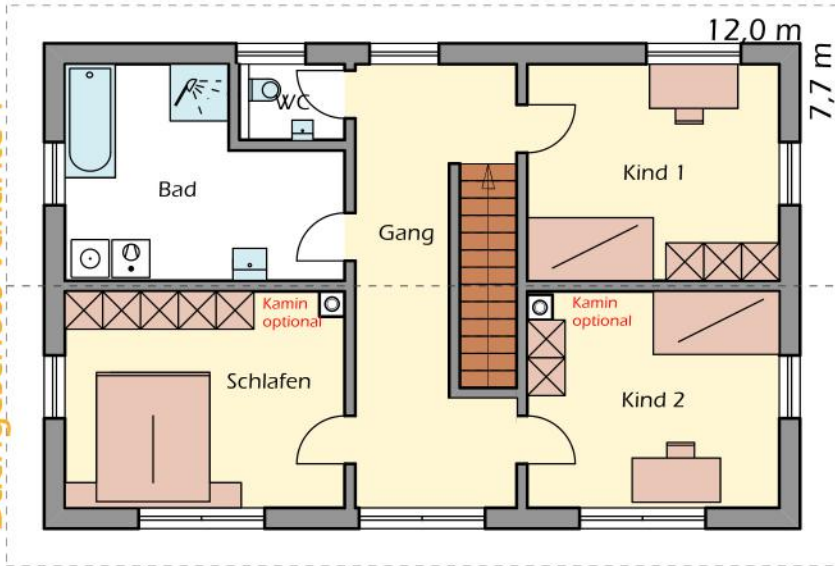

Dachgeschoss Variationen

Dachgeschoss Variante 1