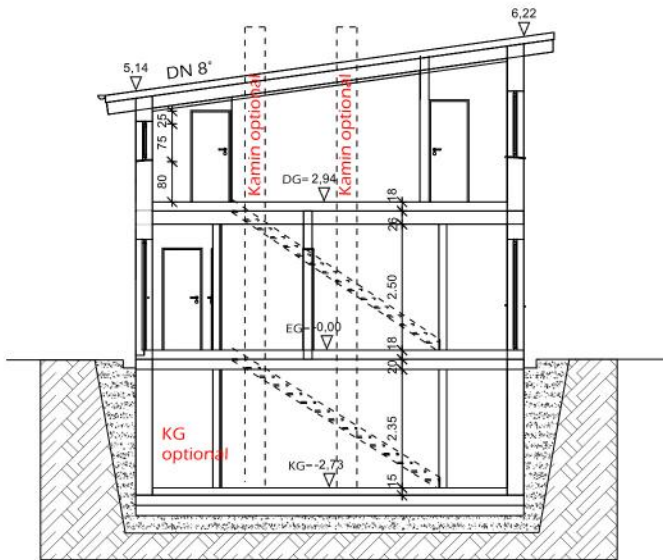

# Satteldach • Kniestock 180 cm • Dachneigung 20°

Schnitt 1 :150

Ansicht von Osten

Ansicht von Süden

Ansicht von Westen

Ansicht von Norden

Ansichten 1:150

Bergmüller Holzbau GmbH  
 Feuchtener Str.6  
 D-84092 Bayerbach  
 www.bergmueller-holzbau.de  
 Tel.: 08774 9605-0 email: info@bergmueller-holzbau.de

# Satteldach • DG als Vollgeschoss • Dachneigung 20°

Schnitt 1 :150

Ansicht von Osten

Ansicht von Süden

Ansicht von Westen

Ansicht von Norden

Ansichten 1:150

Bergmüller Holzbau GmbH  
 Feuchtener Str.6  
 D-84092 Bayerbach  
[www.bergmueller-holzbau.de](http://www.bergmueller-holzbau.de)  
 Tel.: 08774 9605-0 email: [info@bergmueller-holzbau.de](mailto:info@bergmueller-holzbau.de)

# Pultdach • Kniestock 180 cm • Dachneigung 8°

Schnitt 1 :150

Ansicht von Osten

Ansicht von Süden

Ansicht von Westen

Ansicht von Norden

Ansichten 1:150

Bergmüller Holzbau GmbH  
 Feuchtener Str.6  
 D-84092 Bayerbach  
[www.bergmueller-holzbau.de](http://www.bergmueller-holzbau.de)  
 Tel.: 08774 9605-0 email: [info@bergmueller-holzbau.de](mailto:info@bergmueller-holzbau.de)

# Walmdach • Dachneigung 20°

Schnitt 1 :150

Ansicht von Osten

Ansicht von Süden

Ansicht von Westen

Ansicht von Norden

Ansichten 1:150

Bergmüller Holzbau GmbH  
 Feuchtener Str.6  
 D-84092 Bayerbach  
[www.bergmueller-holzbau.de](http://www.bergmueller-holzbau.de)  
 Tel.: 08774 9605-0 email: [info@bergmueller-holzbau.de](mailto:info@bergmueller-holzbau.de)