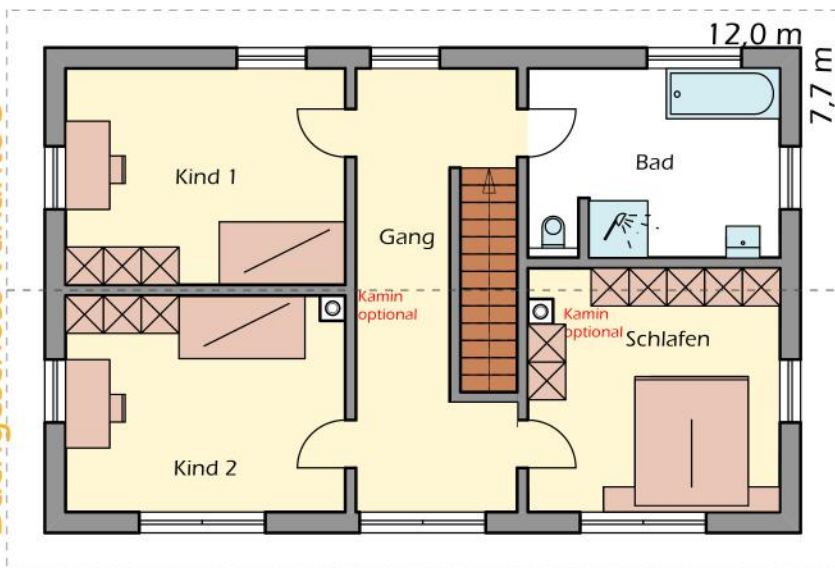

# Dachgeschoss Variationen

Dachgeschoss Variante 1

Dachgeschoss Variante 2

Dachgeschoss Variante 3

Bergmüller Holzbau GmbH  
 Feuchter Str. 6  
 D-84092 Bayerbach  
[www.bergmueller-holzbau.de](http://www.bergmueller-holzbau.de)  
 Tel.: 08774 9605-0 email: [info@bergmueller-holzbau.de](mailto:info@bergmueller-holzbau.de)

# Satteldach • Kniestock 180 cm • Dachneigung 20°

Schnitt 1 :150

Ansicht von Osten

Ansicht von Süden

Ansicht von Westen

Ansicht von Norden

Ansichten 1:150

Bergmüller Holzbau GmbH  
 Feuchtener Str.6  
 D-84092 Bayerbach  
 www.bergmueller-holzbau.de  
 Tel.: 08774 9605-0 email: info@bergmueller-holzbau.de