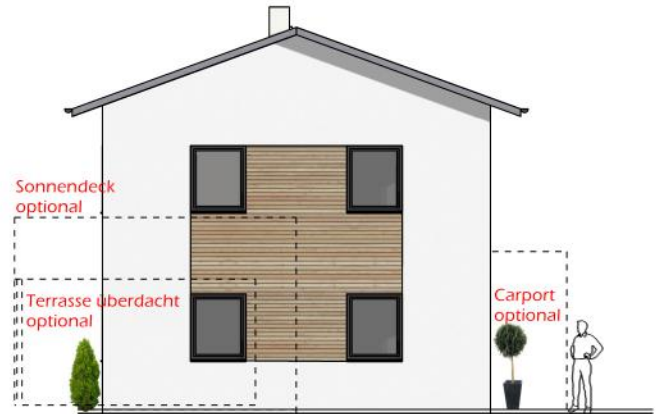

# WOHLFÜHLHAUS 140

Außenmaße 12,0 x 7,7m  
Dachneigung 20°

# Satteldach • Kniestock 180 cm • Dachneigung 20°

Schnitt 1 :150

Ansicht von Osten

Ansicht von Süden

Ansicht von Westen

Ansicht von Norden

Ansichten 1:150

Bergmüller Holzbau GmbH  
 Feuchtener Str.6  
 D-84092 Bayerbach  
 www.bergmueller-holzbau.de  
 Tel.: 08774 9605-0 email: info@bergmueller-holzbau.de

# Satteldach • DG als Vollgeschoss • Dachneigung 20°

Schnitt 1 :150

Ansicht von Osten

Ansicht von Süden

Ansicht von Westen

Ansicht von Norden

Ansichten 1:150

Bergmüller Holzbau GmbH  
 Feuchtener Str.6  
 D-84092 Bayerbach  
[www.bergmueller-holzbau.de](http://www.bergmueller-holzbau.de)  
 Tel.: 08774 9605-0 email: [info@bergmueller-holzbau.de](mailto:info@bergmueller-holzbau.de)

# Pultdach • Kniestock 180 cm • Dachneigung 8°

Schnitt 1 :150

Ansicht von Osten

Ansicht von Süden

Ansicht von Westen

Ansicht von Norden

Ansichten 1:150

Bergmüller Holzbau GmbH  
 Feuchtener Str.6  
 D-84092 Bayerbach  
[www.bergmueller-holzbau.de](http://www.bergmueller-holzbau.de)  
 Tel.: 08774 9605-0 email: [info@bergmueller-holzbau.de](mailto:info@bergmueller-holzbau.de)