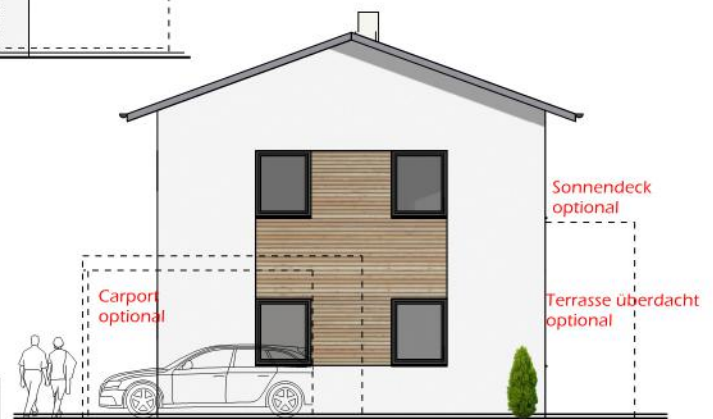

# WOHLFÜHLHAUS 140

Außenmaße 12,0 x 7,7m  
Dachneigung 20°

# Satteldach • Kniestock 180 cm • Dachneigung 20°

Schnitt 1 :150

Ansicht von Osten

Ansicht von Süden

Ansicht von Westen

Ansicht von Norden

Ansichten 1:150

Bergmüller Holzbau GmbH  
 Feuchtener Str.6  
 D-84092 Bayerbach  
 www.bergmueller-holzbau.de  
 Tel.: 08774 9605-0 email: info@bergmueller-holzbau.de

# Satteldach • DG als Vollgeschoss • Dachneigung 20°

Schnitt 1 :150

Ansicht von Osten

Ansicht von Süden

Ansicht von Westen

Ansicht von Norden

Ansichten 1:150

Bergmüller Holzbau GmbH  
 Feuchtener Str.6  
 D-84092 Bayerbach  
[www.bergmueller-holzbau.de](http://www.bergmueller-holzbau.de)  
 Tel.: 08774 9605-0 email: [info@bergmueller-holzbau.de](mailto:info@bergmueller-holzbau.de)

# Pultdach • Kniestock 180 cm • Dachneigung 8°

Schnitt 1 :150

Ansicht von Osten

Ansicht von Süden

Ansicht von Westen

Ansicht von Norden

Ansichten 1:150

Bergmüller Holzbau GmbH  
 Feuchtener Str.6  
 D-84092 Bayerbach  
[www.bergmueller-holzbau.de](http://www.bergmueller-holzbau.de)  
 Tel.: 08774 9605-0 email: [info@bergmueller-holzbau.de](mailto:info@bergmueller-holzbau.de)