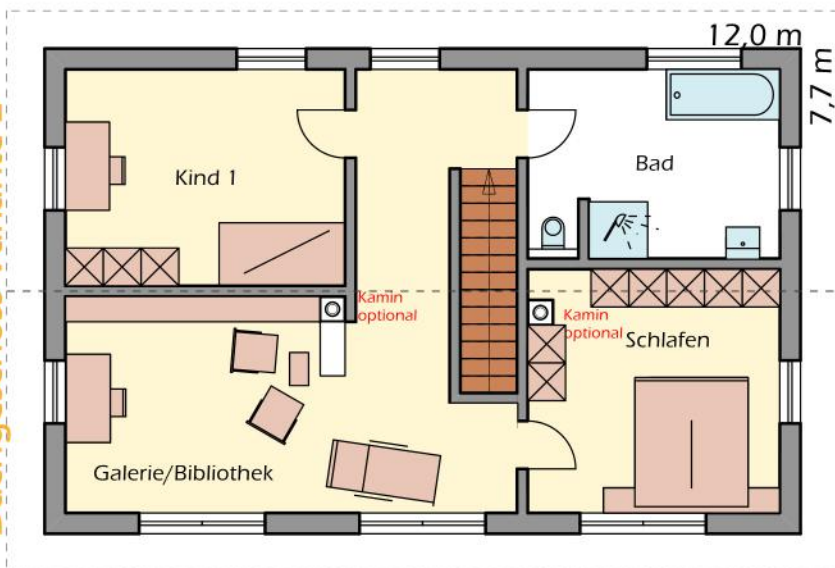

Dachgeschoss Variante 2