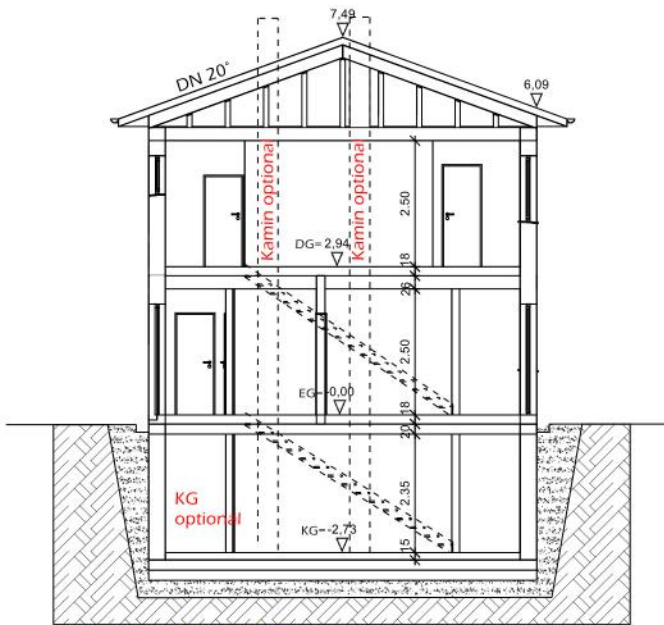

# Satteldach • Kniestock 180 cm • Dachneigung 20°

Schnitt 1 :150

Ansicht von Osten

Ansicht von Süden

Ansicht von Westen

Ansicht von Norden

Ansichten 1:150

Bergmüller Holzbau GmbH  
 Feuchtener Str.6  
 D-84092 Bayerbach  
 www.bergmueller-holzbau.de  
 Tel.: 08774 9605-0 email: info@bergmueller-holzbau.de

# Satteldach • DG als Vollgeschoss • Dachneigung 20°

Schnitt 1 :150

Ansicht von Osten

Ansicht von Süden

Ansicht von Westen

Ansicht von Norden

Ansichten 1:150

Bergmüller Holzbau GmbH  
 Feuchtener Str.6  
 D-84092 Bayerbach  
[www.bergmueller-holzbau.de](http://www.bergmueller-holzbau.de)  
 Tel.: 08774 9605-0 email: [info@bergmueller-holzbau.de](mailto:info@bergmueller-holzbau.de)

# Pultdach • Kniestock 180 cm • Dachneigung 8°

Schnitt 1 :150

Ansicht von Osten

Ansicht von Süden

Ansicht von Westen

Ansicht von Norden

Ansichten 1:150

Bergmüller Holzbau GmbH  
 Feuchtener Str.6  
 D-84092 Bayerbach  
[www.bergmueller-holzbau.de](http://www.bergmueller-holzbau.de)  
 Tel.: 08774 9605-0 email: [info@bergmueller-holzbau.de](mailto:info@bergmueller-holzbau.de)

# Walmdach • Dachneigung 20°

Schnitt 1 :150

Ansicht von Osten

Ansicht von Süden

Ansicht von Westen

Ansicht von Norden

Ansichten 1:150

Bergmüller Holzbau GmbH  
 Feuchtener Str.6  
 D-84092 Bayerbach  
[www.bergmueller-holzbau.de](http://www.bergmueller-holzbau.de)  
 Tel.: 08774 9605-0 email: [info@bergmueller-holzbau.de](mailto:info@bergmueller-holzbau.de)