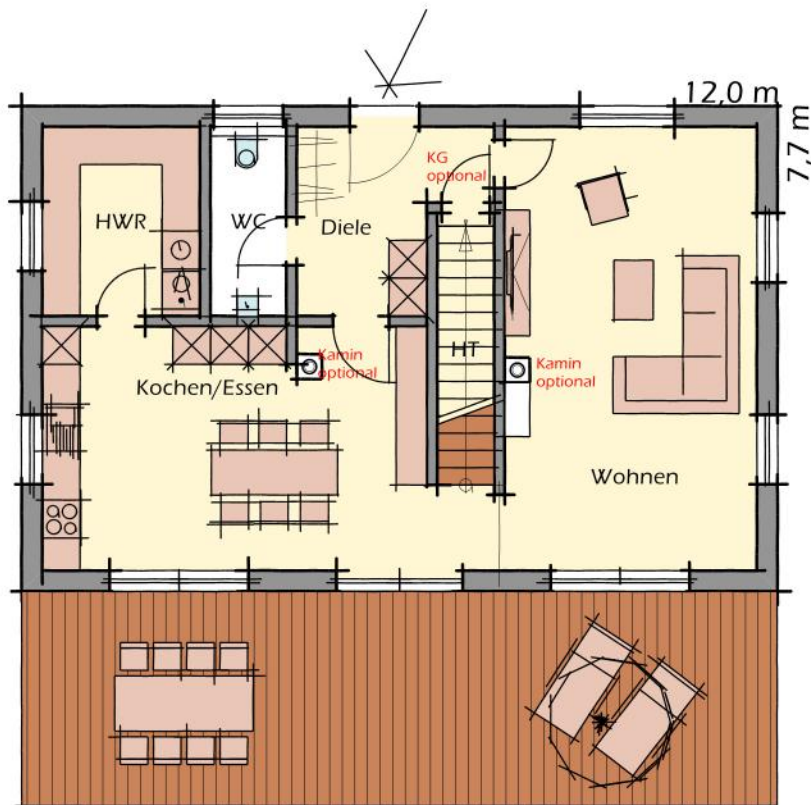

# WOHLFÜHLHAUS 140

Außenmaße 12,0 x 7,7m  
Dachneigung 20°

## Flächenaufstellung

### Erdgeschoss

Diele	7,46	m <sup>2</sup>
HT	1,79	m <sup>2</sup>
HWR	7,50	m <sup>2</sup>
Kochen/Essen	25,15	m <sup>2</sup>
WC	3,60	m <sup>2</sup>
Wohnen	28,10	m <sup>2</sup>
<b>Summe Erdgeschoss</b>	<b>73,61</b>	<b>m<sup>2</sup></b>