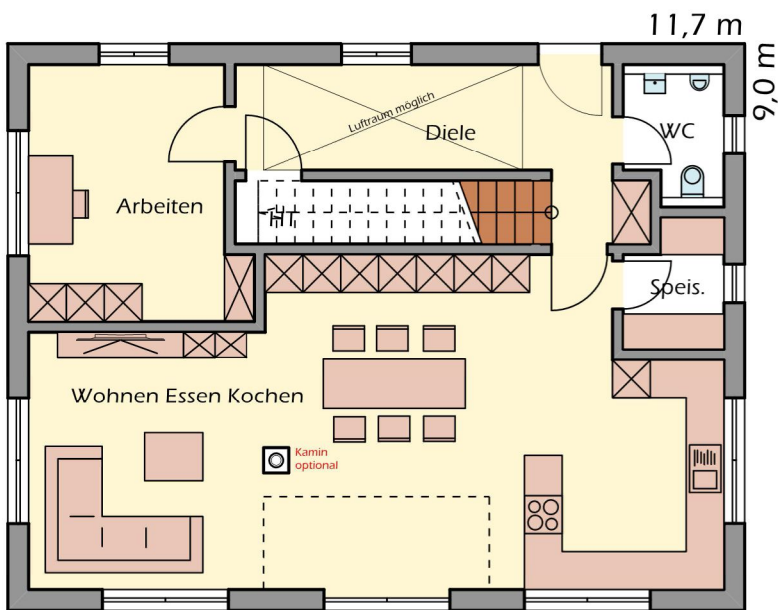

Erdgeschoss Variante 2