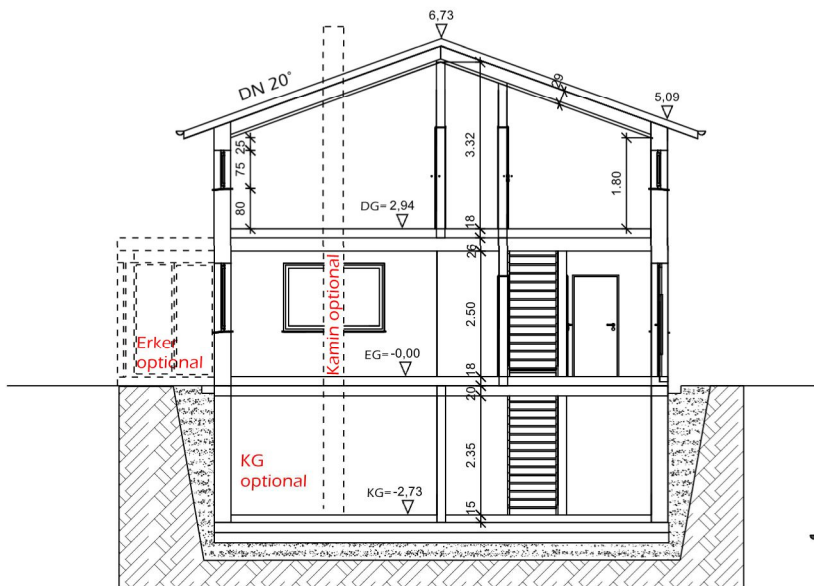

Obergeschoss

Ankl.	9,25	m ²
Bad	7,52	m ²
Galerie	9,64	m ²
Kind 1	13,49	m ²
Kind 2	13,56	m ²
Luftraum	5,67	m ²
Schlafen	13,56	m ²
WC	2,02	m ²
Summe Obergeschoss	74,71	m²

Summe Wohnhaus 159,61 m²

Bergmüller Holzbau GmbH
Feuchtener Str.6
D-84092 Bayerbach
www.bergmueller-holzbau.de
Tel.: 08774 9605-0 email: info@bergmueller-holzbau.de

Dachgeschoss Variationen

Balkon optional

Dachgeschoss Variante 1

Dachgeschoss Variante 2

Dachgeschoss Variante 3

Bergmüller Holzbau GmbH
 Feuchtener Str.6
 D-84092 Bayerbach
www.bergmueller-holzbau.de
 Tel.: 08774 9605-0 email: info@bergmueller-holzbau.de

Satteldach • Kniestock 180 cm • Dachneigung 20°

Schnitt 1 :150

Ansicht von Osten

Ansicht von Süden

Ansicht von Westen

Ansicht von Norden

Ansichten 1:150

Bergmüller Holzbau GmbH
 Feuchtener Str.6
 D-84092 Bayerbach
www.bergmueller-holzbau.de
 Tel.: 08774 9605-0 email: info@bergmueller-holzbau.de

Satteldach • DG als Vollgeschoss • Dachneigung 20°

Schnitt 1 :150

Ansicht von Osten

Ansicht von Süden

Ansicht von Westen

Ansicht von Norden

Ansichten 1:150

Bergmüller Holzbau GmbH
 Feuchter Str.6
 D-84092 Bayerbach
www.bergmueller-holzbau.de
 Tel.: 08774 9605-0 email: info@bergmueller-holzbau.de