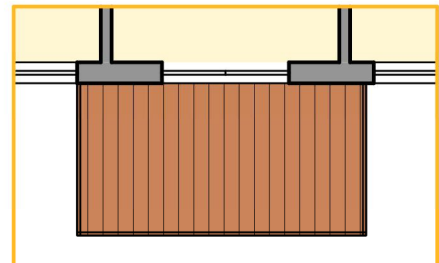

Obergeschoss

Balkon
optional