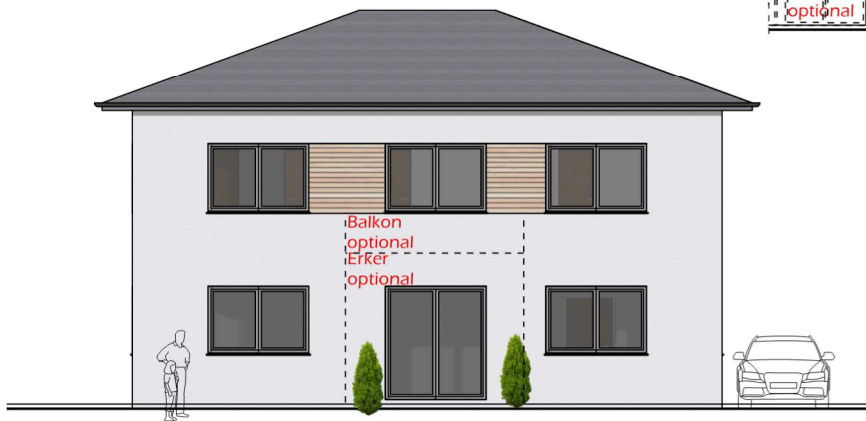

Satteldach • Kniestock 180 cm • Dachneigung 20°

Schnitt 1 :150

Ansicht von Osten

Ansicht von Süden

Ansicht von Westen

Ansicht von Norden

Ansichten 1:150

Bergmüller Holzbau GmbH
 Feuchtener Str.6
 D-84092 Bayerbach
www.bergmueller-holzbau.de
 Tel.: 08774 9605-0 email: info@bergmueller-holzbau.de

Satteldach • DG als Vollgeschoss • Dachneigung 20°

Schnitt 1 :150

Ansicht von Osten

Ansicht von Süden

Ansicht von Westen

Ansicht von Norden

Ansichten 1:150

Bergmüller Holzbau GmbH
 Feuchter Str.6
 D-84092 Bayerbach
www.bergmueller-holzbau.de
 Tel.: 08774 9605-0 email: info@bergmueller-holzbau.de

Pulldach • Kniestock 180 cm • Dachneigung 8°

Schnitt 1 :150

Ansicht von Osten

Ansicht von Süden

Ansicht von Westen

Ansicht von Norden

Ansichten 1:150

Bergmüller Holzbau GmbH
 Feuchtener Str.6
 D-84092 Bayerbach
www.bergmueller-holzbau.de
 Tel.: 08774 9605-0 email: info@bergmueller-holzbau.de

Walmdach • DG als Vollgeschoss • Dachneigung 20°

Schnitt 1 :150

Ansicht von Osten

Ansicht von Süden

Ansicht von Westen

Ansicht von Norden

Ansichten 1:150

Bergmüller Holzbau GmbH
 Feuchtener Str.6
 D-84092 Bayerbach
www.bergmueller-holzbau.de
 Tel.: 08774 9605-0 email: info@bergmueller-holzbau.de