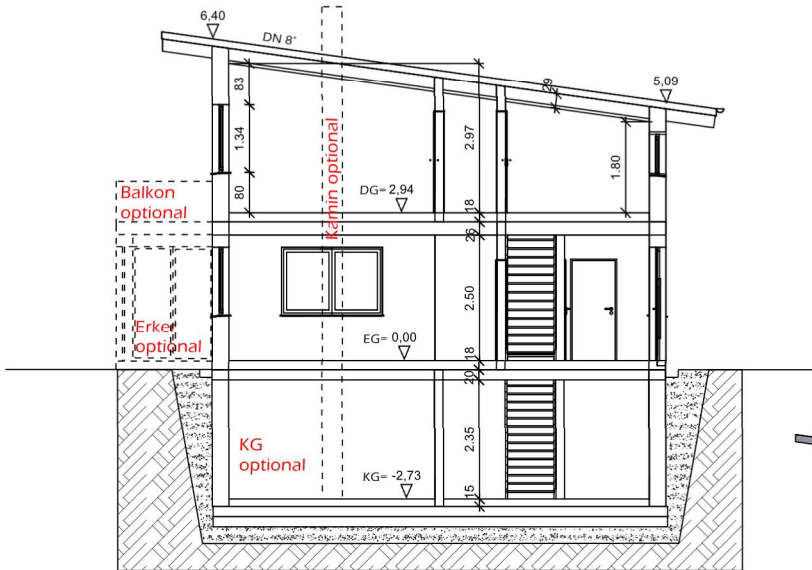

Satteldach • Kniestock 180 cm • Dachneigung 20°

Schnitt 1 :150

Ansicht von Osten

Ansicht von Süden

Ansicht von Westen

Ansicht von Norden

Ansichten 1:150

Bergmüller Holzbau GmbH
 Feuchtener Str.6
 D-84092 Bayerbach
www.bergmueller-holzbau.de
 Tel.: 08774 9605-0 email: info@bergmueller-holzbau.de

Satteldach • DG als Vollgeschoss • Dachneigung 20°

Schnitt 1 :150

Ansicht von Osten

Ansicht von Süden

Ansicht von Westen

Ansicht von Norden

Ansichten 1:150

Bergmüller Holzbau GmbH
 Feuchter Str.6
 D-84092 Bayerbach
www.bergmueller-holzbau.de
 Tel.: 08774 9605-0 email: info@bergmueller-holzbau.de

Pulldach • Kniestock 180 cm • Dachneigung 8°

Schnitt 1 :150

Ansicht von Osten

Ansicht von Süden

Ansicht von Westen

Ansicht von Norden

Ansichten 1:150

Bergmüller Holzbau GmbH
 Feuchtener Str.6
 D-84092 Bayerbach
www.bergmueller-holzbau.de
 Tel.: 08774 9605-0 email: info@bergmueller-holzbau.de

Walmdach • DG als Vollgeschoss • Dachneigung 20°

Schnitt 1 :150

Ansicht von Osten

Ansicht von Süden

Ansicht von Westen

Ansicht von Norden

Ansichten 1:150

Bergmüller Holzbau GmbH
 Feuchtener Str.6
 D-84092 Bayerbach
www.bergmueller-holzbau.de
 Tel.: 08774 9605-0 email: info@bergmueller-holzbau.de