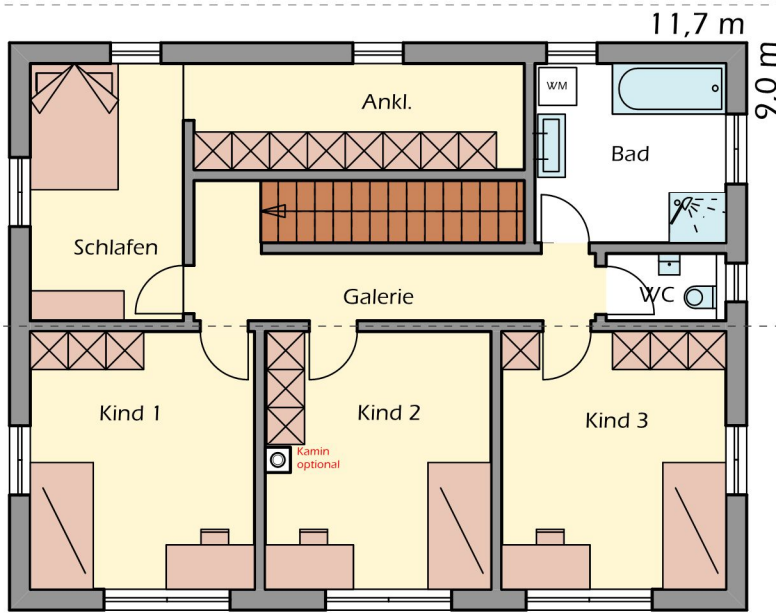

Dachgeschoss Variante 1