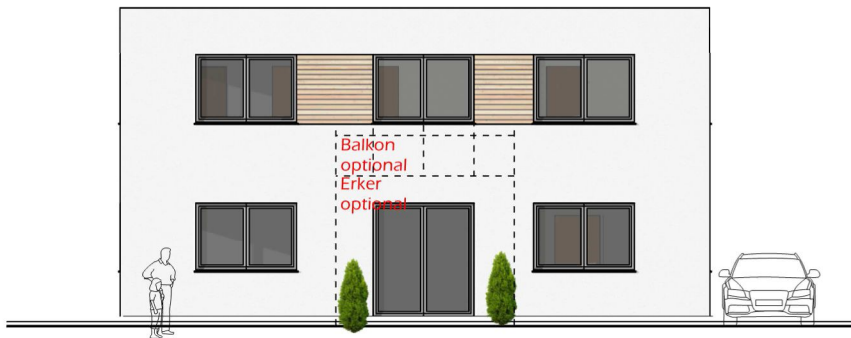

Satteldach • DG als Vollgeschoss • Dachneigung 20°

Schnitt 1 :150

Ansicht von Osten

Ansicht von Süden

Ansicht von Westen

Ansicht von Norden

Ansichten 1:150

Bergmüller Holzbau GmbH
 Feuchter Str.6
 D-84092 Bayerbach
www.bergmueller-holzbau.de
 Tel.: 08774 9605-0 email: info@bergmueller-holzbau.de

Pulldach • Kniestock 180 cm • Dachneigung 8°

Schnitt 1 :150

Ansicht von Osten

Ansicht von Süden

Ansicht von Westen

Ansicht von Norden

Ansichten 1:150

Bergmüller Holzbau GmbH
 Feuchtener Str.6
 D-84092 Bayerbach
www.bergmueller-holzbau.de
 Tel.: 08774 9605-0 email: info@bergmueller-holzbau.de

Walmdach • DG als Vollgeschoss • Dachneigung 20°

Schnitt 1 :150

Ansicht von Osten

Ansicht von Süden

Ansicht von Westen

Ansicht von Norden

Ansichten 1:150

Bergmüller Holzbau GmbH
 Feuchtener Str.6
 D-84092 Bayerbach
www.bergmueller-holzbau.de
 Tel.: 08774 9605-0 email: info@bergmueller-holzbau.de

Flachdach

Schnitt 1 :150

Ansicht von Osten

Ansicht von Süden

Ansicht von Westen

Ansicht von Norden

Ansichten 1:150

Bergmüller Holzbau GmbH
Feuchtener Str.6
D-84092 Bayerbach
www.bergmueller-holzbau.de
Tel.: 08774 9605-0 email: info@bergmueller-holzbau.de