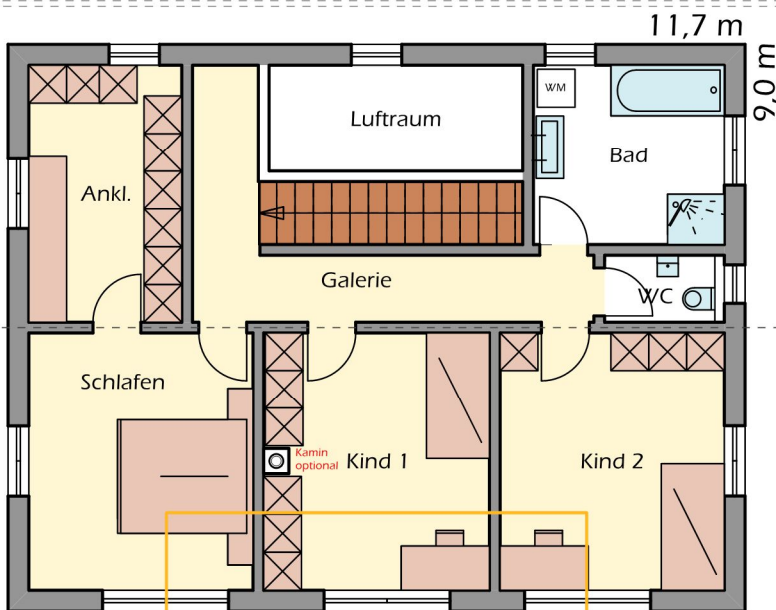

Dachgeschoss Variationen

Balkon optional

Dachgeschoss Variante 1

Dachgeschoss Variante 2

Dachgeschoss Variante 3

Bergmüller Holzbau GmbH
 Feuchtener Str.6
 D-84092 Bayerbach
www.bergmueller-holzbau.de
 Tel.: 08774 9605-0 email: info@bergmueller-holzbau.de

Satteldach • Kniestock 180 cm • Dachneigung 20°

Schnitt 1 :150

Ansicht von Osten

Ansicht von Süden

Ansicht von Westen

Ansicht von Norden

Ansichten 1:150

Bergmüller Holzbau GmbH
 Feuchtener Str.6
 D-84092 Bayerbach
www.bergmueller-holzbau.de
 Tel.: 08774 9605-0 email: info@bergmueller-holzbau.de

Satteldach • DG als Vollgeschoss • Dachneigung 20°

Schnitt 1 :150

Ansicht von Osten

Ansicht von Süden

Ansicht von Westen

Ansicht von Norden

Ansichten 1:150

Bergmüller Holzbau GmbH
 Feuchter Str.6
 D-84092 Bayerbach
www.bergmueller-holzbau.de
 Tel.: 08774 9605-0 email: info@bergmueller-holzbau.de