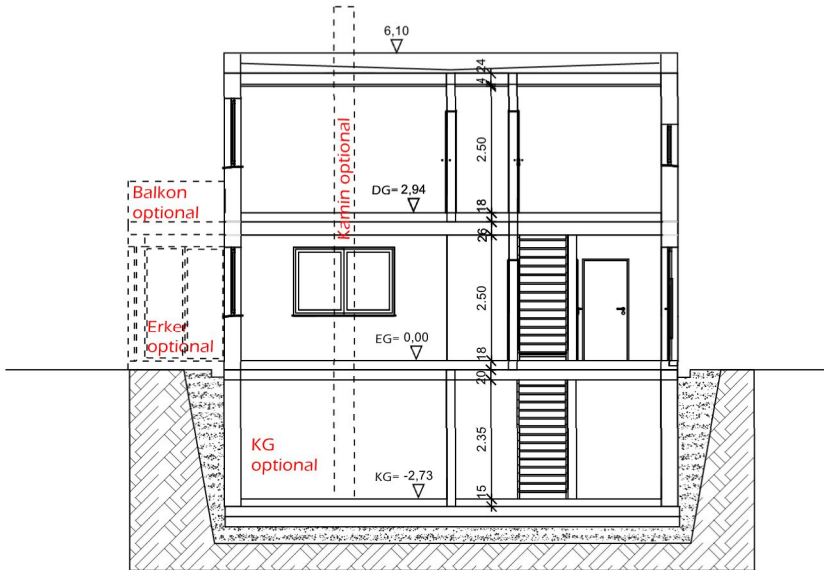

Pulldach • Kniestock 180 cm • Dachneigung 8°

Schnitt 1 :150

Ansicht von Osten

Ansicht von Süden

Ansicht von Westen

Ansicht von Norden

Ansichten 1:150

Bergmüller Holzbau GmbH
 Feuchtener Str.6
 D-84092 Bayerbach
www.bergmueller-holzbau.de
 Tel.: 08774 9605-0 email: info@bergmueller-holzbau.de

Walmdach • DG als Vollgeschoss • Dachneigung 20°

Schnitt 1 :150

Ansicht von Osten

Ansicht von Süden

Ansicht von Westen

Ansicht von Norden

Ansichten 1:150

Bergmüller Holzbau GmbH
 Feuchtener Str.6
 D-84092 Bayerbach
www.bergmueller-holzbau.de
 Tel.: 08774 9605-0 email: info@bergmueller-holzbau.de

Flachdach

Schnitt 1 :150

Ansicht von Osten

Ansicht von Süden

Ansicht von Westen

Ansicht von Norden

Ansichten 1:150

Bergmüller Holzbau GmbH
Feuchtener Str.6
D-84092 Bayerbach
www.bergmueller-holzbau.de
Tel.: 08774 9605-0 email: info@bergmueller-holzbau.de