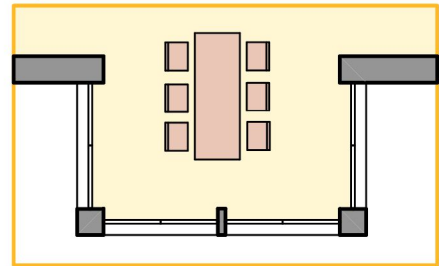

Erdgeschoss

Erker
optional