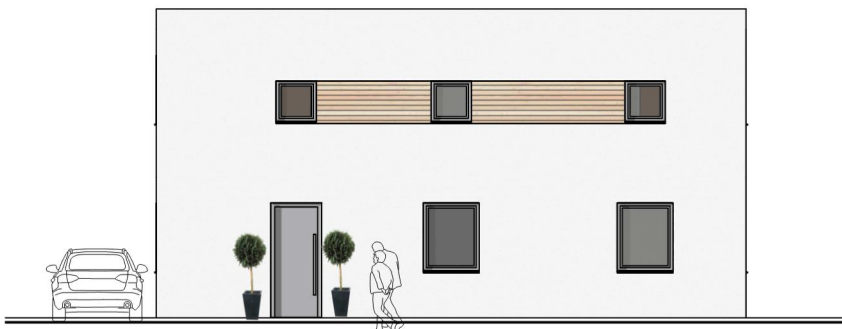

Walmdach • DG als Vollgeschoss • Dachneigung 20°

Schnitt 1 :150

Ansicht von Osten

Ansicht von Süden

Ansicht von Westen

Ansicht von Norden

Ansichten 1:150

Bergmüller Holzbau GmbH
 Feuchtener Str.6
 D-84092 Bayerbach
www.bergmueller-holzbau.de
 Tel.: 08774 9605-0 email: info@bergmueller-holzbau.de

Flachdach

Schnitt 1 :150

Ansicht von Osten

Ansicht von Süden

Ansicht von Westen

Ansicht von Norden

Ansichten 1:150

Bergmüller Holzbau GmbH
Feuchtener Str.6
D-84092 Bayerbach
www.bergmueller-holzbau.de
Tel.: 08774 9605-0 email: info@bergmueller-holzbau.de