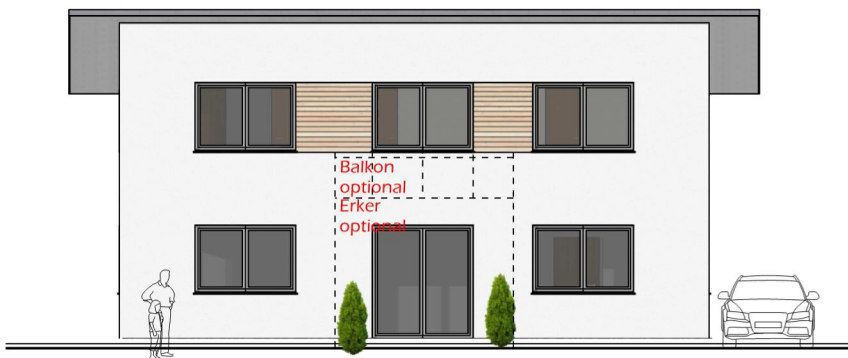

Satteldach • Kniestock 180 cm • Dachneigung 20°

Schnitt 1 :150

Ansicht von Osten

Ansicht von Süden

Ansicht von Westen

Ansicht von Norden

Ansichten 1:150

Bergmüller Holzbau GmbH
 Feuchtener Str.6
 D-84092 Bayerbach
www.bergmueller-holzbau.de
 Tel.: 08774 9605-0 email: info@bergmueller-holzbau.de

Satteldach • DG als Vollgeschoss • Dachneigung 20°

Schnitt 1 :150

Ansicht von Osten

Ansicht von Süden

Ansicht von Westen

Ansicht von Norden

Ansichten 1:150

Bergmüller Holzbau GmbH
 Feuchter Str.6
 D-84092 Bayerbach
www.bergmueller-holzbau.de
 Tel.: 08774 9605-0 email: info@bergmueller-holzbau.de

Pulldach • Kniestock 180 cm • Dachneigung 8°

Schnitt 1 :150

Ansicht von Osten

Ansicht von Süden

Ansicht von Westen

Ansicht von Norden

Ansichten 1:150

Bergmüller Holzbau GmbH
 Feuchtener Str.6
 D-84092 Bayerbach
www.bergmueller-holzbau.de
 Tel.: 08774 9605-0 email: info@bergmueller-holzbau.de

Walmdach • DG als Vollgeschoss • Dachneigung 20°

Schnitt 1 :150

Ansicht von Osten

Ansicht von Süden

Ansicht von Westen

Ansicht von Norden

Ansichten 1:150

Bergmüller Holzbau GmbH
 Feuchtener Str.6
 D-84092 Bayerbach
www.bergmueller-holzbau.de
 Tel.: 08774 9605-0 email: info@bergmueller-holzbau.de