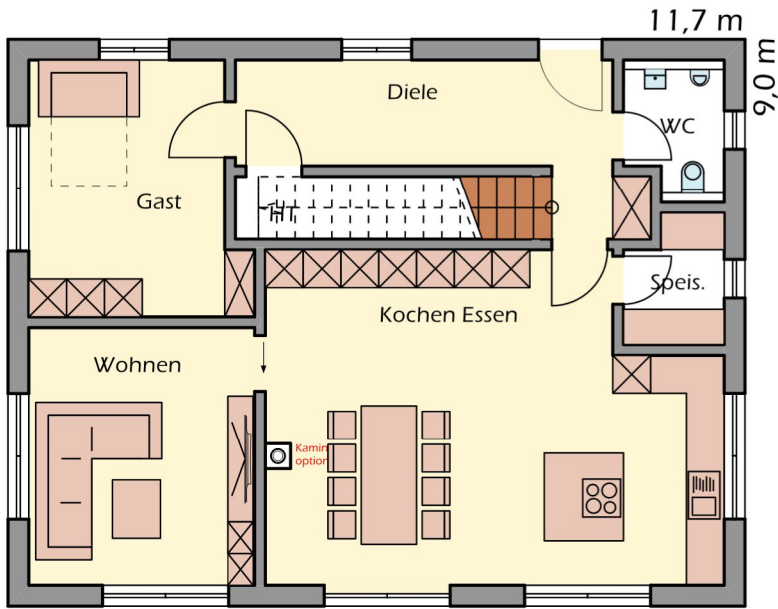

Erdgeschoss Variationen

Erdgeschoss Variante 1