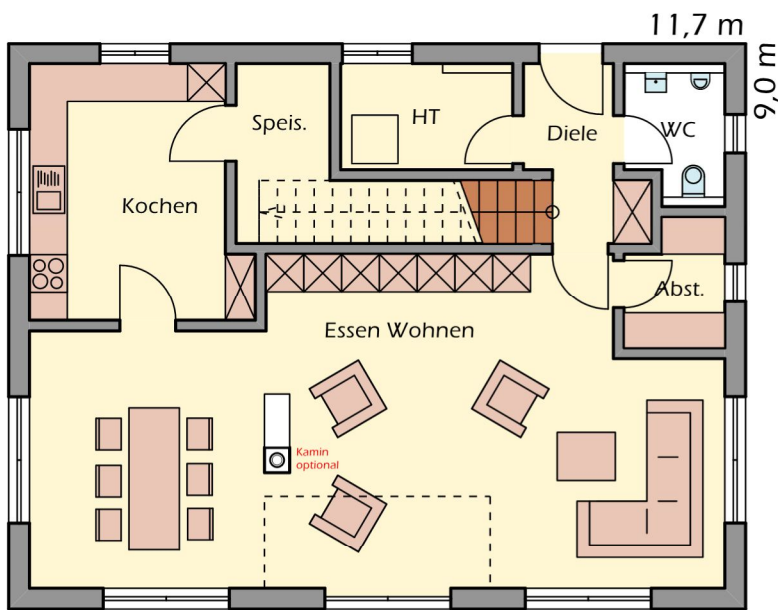

Erdgeschoss Variante 1

Erdgeschoss Variante 2