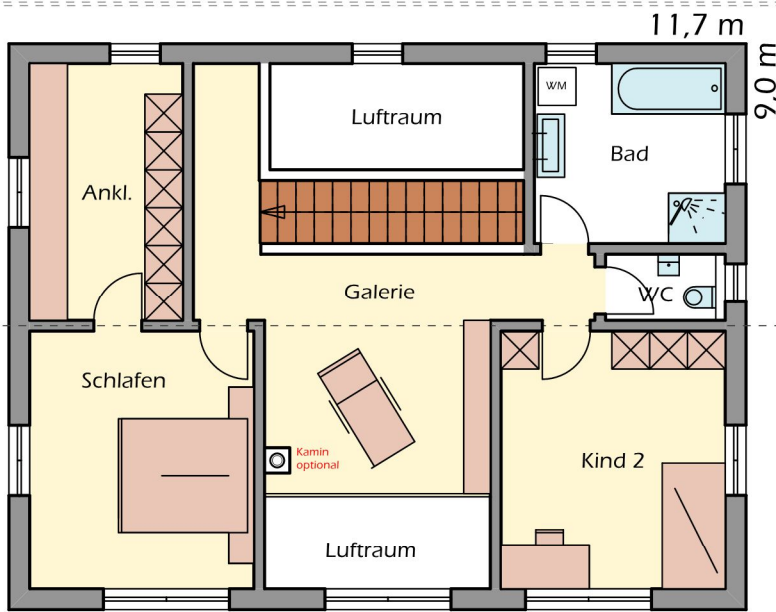

Obergeschoss

Ankl.	9,25	m ²
Bad	7,52	m ²
Galerie	9,64	m ²
Kind 1	13,49	m ²
Kind 2	13,56	m ²
Luftraum	5,67	m ²
Schlafen	13,56	m ²
WC	2,02	m ²
Summe Obergeschoss	74,71	m²

Summe Wohnhaus 159,61 m²

Bergmüller Holzbau GmbH
Feuchtener Str.6
D-84092 Bayerbach
www.bergmueller-holzbau.de
Tel.: 08774 9605-0 email: info@bergmueller-holzbau.de

Dachgeschoss Variationen

Balkon optional

Dachgeschoss Variante 1

Dachgeschoss Variante 2

Dachgeschoss Variante 3

Bergmüller Holzbau GmbH
 Feuchtener Str.6
 D-84092 Bayerbach
www.bergmueller-holzbau.de
 Tel.: 08774 9605-0 email: info@bergmueller-holzbau.de

Satteldach • Kniestock 180 cm • Dachneigung 20°

Schnitt 1 :150

Ansicht von Osten

Ansicht von Süden

Ansicht von Westen

Ansicht von Norden

Ansichten 1:150

Bergmüller Holzbau GmbH
 Feuchtener Str.6
 D-84092 Bayerbach
www.bergmueller-holzbau.de
 Tel.: 08774 9605-0 email: info@bergmueller-holzbau.de

Satteldach • DG als Vollgeschoss • Dachneigung 20°

Schnitt 1 :150

Ansicht von Osten

Ansicht von Süden

Ansicht von Westen

Ansicht von Norden

Ansichten 1:150

Bergmüller Holzbau GmbH
 Feuchter Str.6
 D-84092 Bayerbach
www.bergmueller-holzbau.de
 Tel.: 08774 9605-0 email: info@bergmueller-holzbau.de