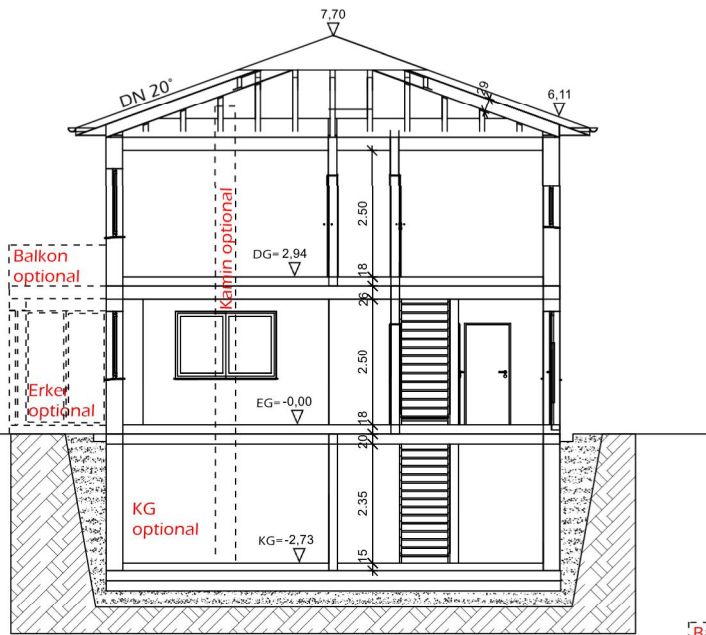

Satteldach • Kniestock 180 cm • Dachneigung 20°

Schnitt 1 :150

Ansicht von Osten

Ansicht von Süden

Ansicht von Westen

Ansicht von Norden

Ansichten 1:150

Bergmüller Holzbau GmbH
 Feuchtener Str.6
 D-84092 Bayerbach
www.bergmueller-holzbau.de
 Tel.: 08774 9605-0 email: info@bergmueller-holzbau.de

Satteldach • DG als Vollgeschoss • Dachneigung 20°

Schnitt 1 :150

Ansicht von Osten

Ansicht von Süden

Ansicht von Westen

Ansicht von Norden

Ansichten 1:150

Bergmüller Holzbau GmbH
 Feuchter Str.6
 D-84092 Bayerbach
www.bergmueller-holzbau.de
 Tel.: 08774 9605-0 email: info@bergmueller-holzbau.de

Pulldach • Kniestock 180 cm • Dachneigung 8°

Schnitt 1 :150

Ansicht von Osten

Ansicht von Süden

Ansicht von Westen

Ansicht von Norden

Ansichten 1:150

Bergmüller Holzbau GmbH
 Feuchtener Str.6
 D-84092 Bayerbach
www.bergmueller-holzbau.de
 Tel.: 08774 9605-0 email: info@bergmueller-holzbau.de

Walmdach • DG als Vollgeschoss • Dachneigung 20°

Schnitt 1 :150

Ansicht von Osten

Ansicht von Süden

Ansicht von Westen

Ansicht von Norden

Ansichten 1:150

Bergmüller Holzbau GmbH
 Feuchtener Str.6
 D-84092 Bayerbach
www.bergmueller-holzbau.de
 Tel.: 08774 9605-0 email: info@bergmueller-holzbau.de