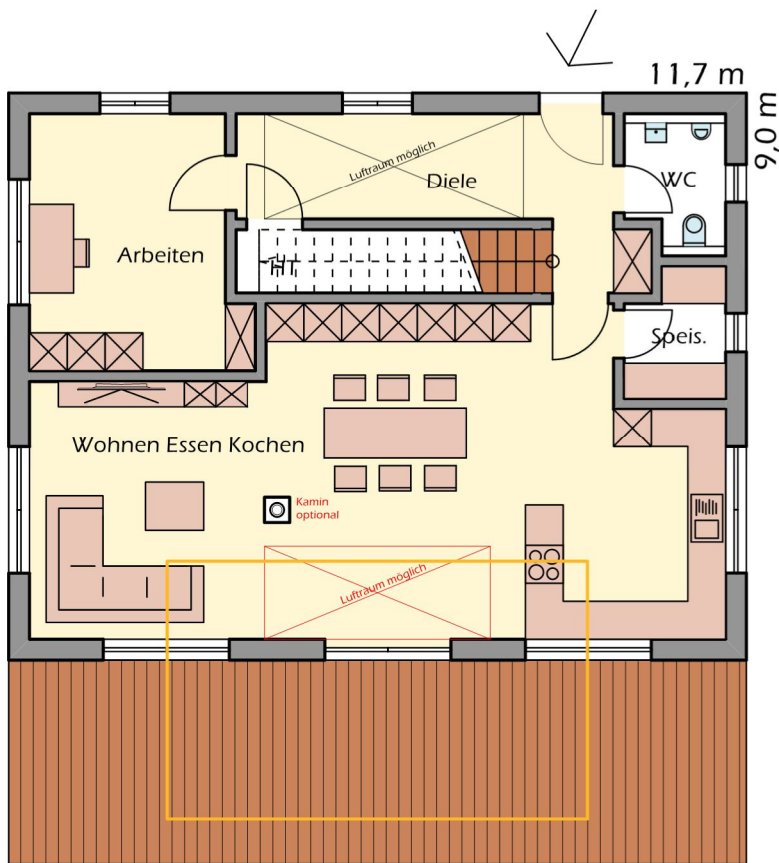

WOHLFÜHLHAUS 160

Außenmaße 11,70m x 9,00m
Dachneigung 20°

Flächenaufstellung

Erdgeschoss

Arbeiten	13,20	m ²
Diele	11,80	m ²
HT	2,40	m ²
Speis.	2,98	m ²
WC	3,28	m ²
Wohnen Essen Kochen	51,23	m ²
Summe Erdgeschoss	84,89	m²

Obergeschoss

Ankl.	9,25	m ²
Bad	7,52	m ²
Galerie	9,64	m ²
Kind 1	13,49	m ²
Kind 2	13,56	m ²
Luftraum	5,67	m ²
Schlafen	13,56	m ²
WC	2,02	m ²
Summe Obergeschoss	74,71	m²

Summe Wohnhaus 159,61 m²

Bergmüller Holzbau GmbH
Feuchtener Str.6
D-84092 Bayerbach
www.bergmueller-holzbau.de
Tel.: 08774 9605-0 email: info@bergmueller-holzbau.de