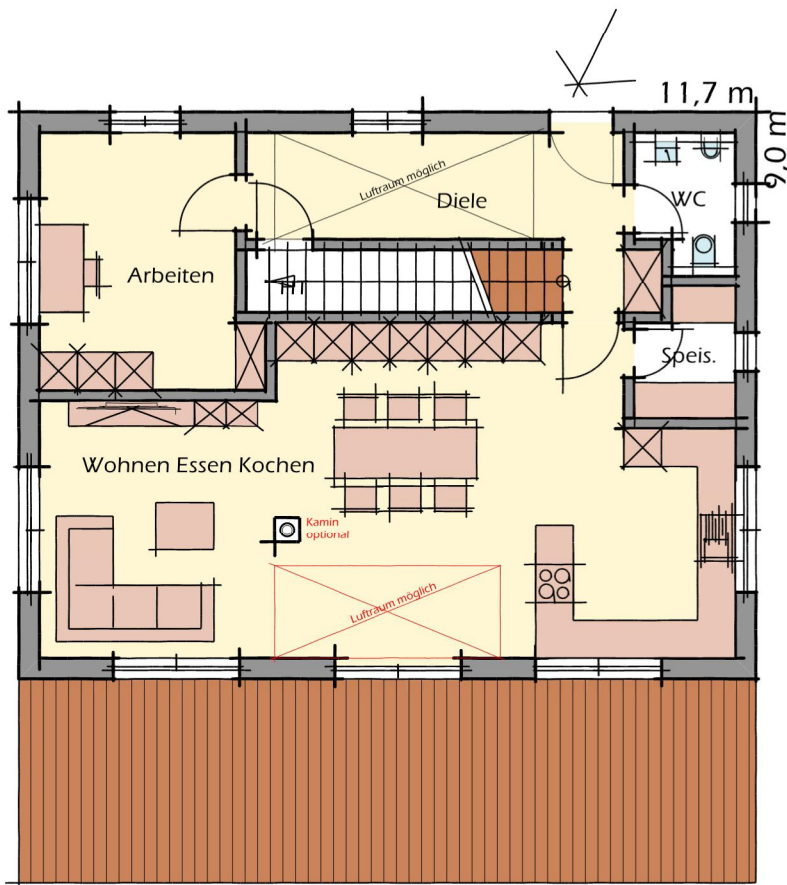

WOHLFÜHLHAUS 160

Außenmaße 11,70m x 9,00m
Dachneigung 20°

Flächenaufstellung

Erdgeschoss

Arbeiten	13,20	m ²
Diele	11,80	m ²
HT	2,40	m ²
Speis.	2,98	m ²
WC	3,28	m ²
Wohnen Essen Kochen	51,23	m ²
Summe Erdgeschoss	84,89	m²

Obergeschoss

Ankl.	9,25	m ²
Bad	7,52	m ²
Galerie	9,64	m ²
Kind 1	13,49	m ²
Kind 2	13,56	m ²
Luftraum	5,67	m ²
Schlafen	13,56	m ²
WC	2,02	m ²
Summe Obergeschoss	74,71	m²

Summe Wohnhaus 159,61 m²

Bergmüller Holzbau GmbH
Feuchtener Str.6
D-84092 Bayerbach
www.bergmueller-holzbau.de
Tel.: 08774 9605-0 email: info@bergmueller-holzbau.de