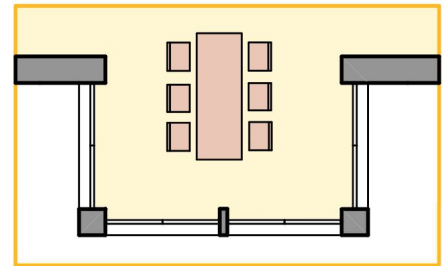

Obergeschoss

Ankl.	9,25	m ²
Bad	7,52	m ²
Galerie	9,64	m ²
Kind 1	13,49	m ²
Kind 2	13,56	m ²
Luftraum	5,67	m ²
Schlafen	13,56	m ²
WC	2,02	m ²
Summe Obergeschoss	74,71	m²

Summe Wohnhaus 159,61 m²

Bergmüller Holzbau GmbH
Feuchtener Str.6
D-84092 Bayerbach
www.bergmueller-holzbau.de
Tel.: 08774 9605-0 email: info@bergmueller-holzbau.de

Erdgeschoss Variante 1

Erdgeschoss Variante 2

Erdgeschoss Variante 3

Erker optional

Bergmüller Holzbau GmbH
 Feuchter Str.6
 D-84092 Bayerbach
www.bergmueller-holzbau.de
 Tel.: 08774 9605-0 email: info@bergmueller-holzbau.de

Satteldach • Kniestock 180 cm • Dachneigung 20°

Schnitt 1 :150

Ansicht von Osten

Ansicht von Süden

Ansicht von Westen

Ansicht von Norden

Ansichten 1:150

Bergmüller Holzbau GmbH
 Feuchtener Str.6
 D-84092 Bayerbach
www.bergmueller-holzbau.de
 Tel.: 08774 9605-0 email: info@bergmueller-holzbau.de