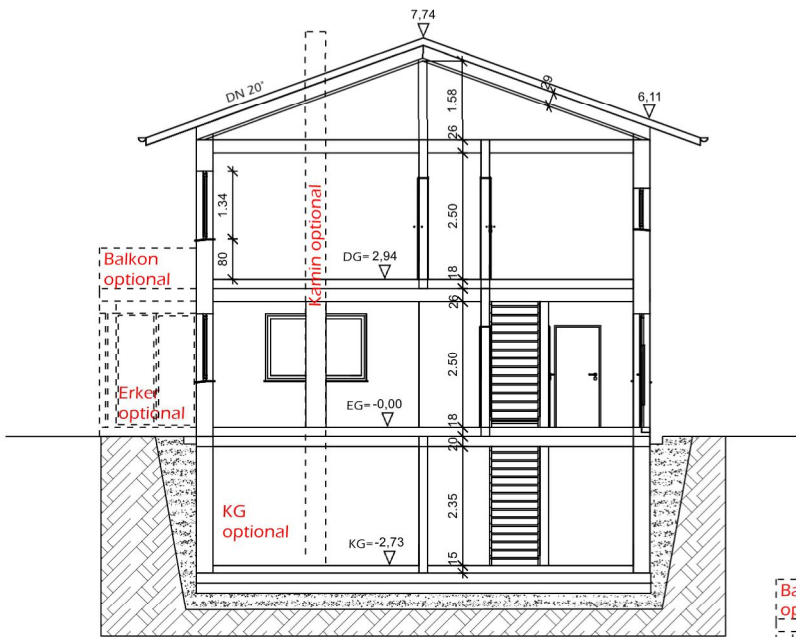

Dachgeschoss Variationen

Balkon optional

Dachgeschoss Variante 1

Dachgeschoss Variante 2

Dachgeschoss Variante 3

Bergmüller Holzbau GmbH
 Feuchtener Str.6
 D-84092 Bayerbach
www.bergmueller-holzbau.de
 Tel.: 08774 9605-0 email: info@bergmueller-holzbau.de

Satteldach • Kniestock 180 cm • Dachneigung 20°

Schnitt 1 :150

Ansicht von Osten

Ansicht von Süden

Ansicht von Westen

Ansicht von Norden

Ansichten 1:150

Bergmüller Holzbau GmbH
 Feuchtener Str.6
 D-84092 Bayerbach
www.bergmueller-holzbau.de
 Tel.: 08774 9605-0 email: info@bergmueller-holzbau.de

Satteldach • DG als Vollgeschoss • Dachneigung 20°

Schnitt 1 :150

Ansicht von Osten

Ansicht von Süden

Ansicht von Westen

Ansicht von Norden

Ansichten 1:150

Bergmüller Holzbau GmbH
 Feuchter Str.6
 D-84092 Bayerbach
www.bergmueller-holzbau.de
 Tel.: 08774 9605-0 email: info@bergmueller-holzbau.de

Pulldach • Kniestock 180 cm • Dachneigung 8°

Schnitt 1 :150

Ansicht von Osten

Ansicht von Süden

Ansicht von Westen

Ansicht von Norden

Ansichten 1:150

Bergmüller Holzbau GmbH
 Feuchtener Str.6
 D-84092 Bayerbach
www.bergmueller-holzbau.de
 Tel.: 08774 9605-0 email: info@bergmueller-holzbau.de