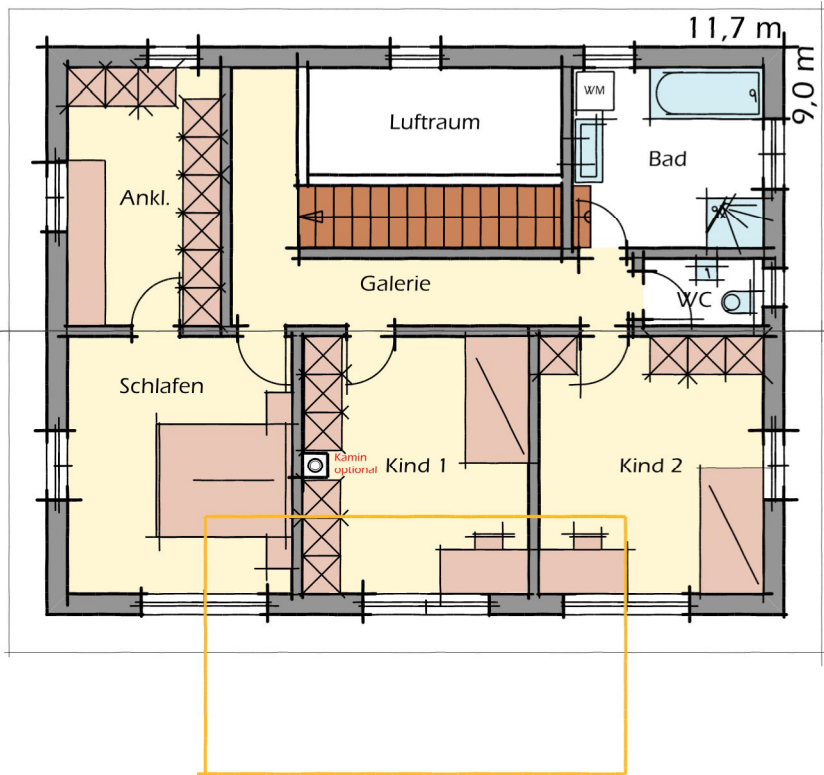

WOHLFÜHLHAUS 160

Außenmaße 11,70m x 9,00m
Dachneigung 20°

Flächenaufstellung

Erdgeschoss

Arbeiten	13,20	m ²
Diele	11,80	m ²
HT	2,40	m ²
Speis.	2,98	m ²
WC	3,28	m ²
Wohnen Essen Kochen	51,23	m ²
Summe Erdgeschoss	84,89	m²

Obergeschoss

Ankl.	9,25	m ²
Bad	7,52	m ²
Galerie	9,64	m ²
Kind 1	13,49	m ²
Kind 2	13,56	m ²
Luftraum	5,67	m ²
Schlafen	13,56	m ²
WC	2,02	m ²
Summe Obergeschoss	74,71	m²

Summe Wohnhaus 159,61 m²

Bergmüller Holzbau GmbH
Feuchtener Str.6
D-84092 Bayerbach
www.bergmueller-holzbau.de
Tel.: 08774 9605-0 email: info@bergmueller-holzbau.de

Erdgeschoss

Erker
optional

Obergeschoss

Balkon
optional

Bergmüller Holzbau GmbH
 Feuchtener Str.6
 D-84092 Bayerbach
www.bergmueller-holzbau.de
 Tel.: 08774 9605-0 email: info@bergmueller-holzbau.de

Erdgeschoss Variationen