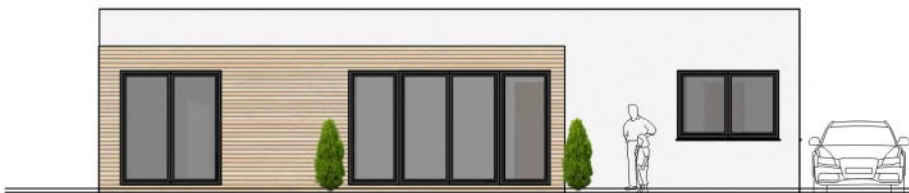

Walmdach • Dachneigung 20°

Schnitt 1 :150

Ansicht von Osten

Ansicht von Süden

Ansicht von Westen

Ansicht von Norden

Ansichten 1:150

Bergmüller Holzbau GmbH
Feuchtener Str.6
D-84092 Bayerbach
www.bergmueller-holzbau.de
Tel.: 08774 9605-0 email: info@bergmueller-holzbau.de

Pultdach • Dachneigung 5°

Schnitt 1 :150

Ansicht von Osten

Ansicht von Süden

Ansicht von Westen

Ansicht von Norden

Ansichten 1:150

Bergmüller Holzbau GmbH
Feuchtener Str.6
D-84092 Bayerbach
www.bergmueller-holzbau.de
Tel.: 08774 9605-0 email: info@bergmueller-holzbau.de

Flachdach

Schnitt 1 :150

Ansicht von Osten

Ansicht von Süden

Ansicht von Westen

Ansicht von Norden

Ansichten 1:150

Bergmüller Holzbau GmbH
Feuchtener Str.6
D-84092 Bayerbach
www.bergmueller-holzbau.de
Tel.: 08774 9605-0 email: info@bergmueller-holzbau.de