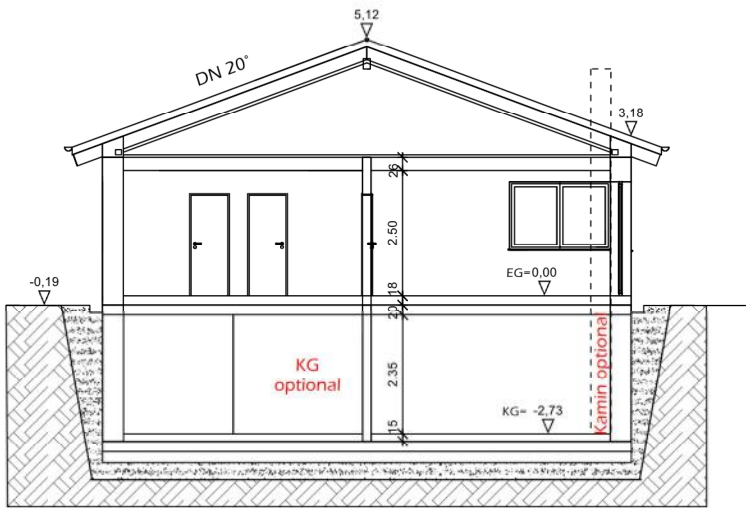

WOHLFÜHLBUNGALOW

Außenmaße 13,90m x 10,50m
Dachneigung 20°

Flächenaufstellung

Abst.	2,79 m ²
Bad	8,50 m ²
Diele	16,79 m ²
HWR/HT	7,12 m ²
Kind	12,56 m ²
Schlafen	19,67 m ²
Speis.	2,79 m ²
WC	2,42 m ²
Wohnen Essen	47,54 m ²
Summe Erdgeschoss	120,18 m²

Satteldach • Dachneigung 20°

Schnitt 1 :150

Ansicht von Osten

Ansicht von Süden

Ansicht von Westen

Ansicht von Norden

Ansichten 1:150

Bergmüller Holzbau GmbH
Feuchtener Str.6
D-84092 Bayerbach
www.bergmueller-holzbau.de
Tel.: 08774 9605-0 email: info@bergmueller-holzbau.de

Walmdach • Dachneigung 20°

Schnitt 1 :150

Ansicht von Osten

Ansicht von Süden

Ansicht von Westen

Ansicht von Norden

Ansichten 1:150

Bergmüller Holzbau GmbH
Feuchtener Str.6
D-84092 Bayerbach
www.bergmueller-holzbau.de
Tel.: 08774 9605-0 email: info@bergmueller-holzbau.de