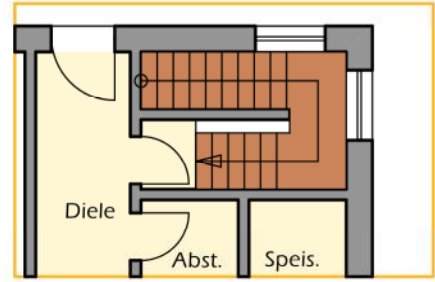

Erdgeschoss

KG
optional