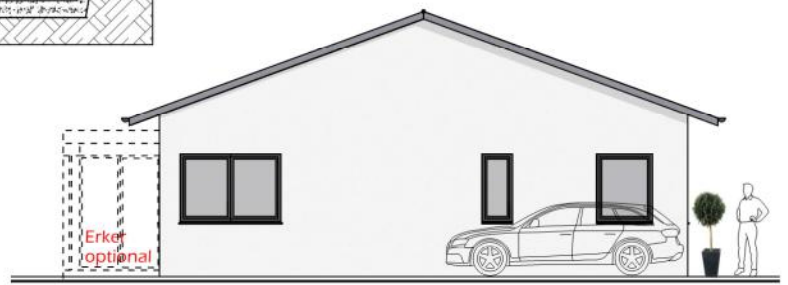

WOHLFÜHLBUNGALOW

Außenmaße 13,90m x 10,50m
Dachneigung 20°

Flächenaufstellung

Abst.	2,79 m ²
Bad	8,50 m ²
Diele	16,79 m ²
HWR/HT	7,12 m ²
Kind	12,56 m ²
Schlafen	19,67 m ²
Speis.	2,79 m ²
WC	2,42 m ²
Wohnen Essen	47,54 m ²
Summe Erdgeschoss	120,18 m²

Satteldach • Dachneigung 20°

Schnitt 1 :150

Ansicht von Osten

Ansicht von Süden

Ansicht von Westen

Ansicht von Norden

Ansichten 1:150

Bergmüller Holzbau GmbH
Feuchtener Str.6
D-84092 Bayerbach
www.bergmueller-holzbau.de
Tel.: 08774 9605-0 email: info@bergmueller-holzbau.de

Walmdach • Dachneigung 20°

Schnitt 1 :150

Ansicht von Osten

Ansicht von Süden

Ansicht von Westen

Ansicht von Norden

Ansichten 1:150

Bergmüller Holzbau GmbH
Feuchtener Str.6
D-84092 Bayerbach
www.bergmueller-holzbau.de
Tel.: 08774 9605-0 email: info@bergmueller-holzbau.de

Pultdach • Dachneigung 5°

Schnitt 1 :150

Ansicht von Osten

Ansicht von Süden

Ansicht von Westen

Ansicht von Norden

Ansichten 1:150

Bergmüller Holzbau GmbH
Feuchtener Str.6
D-84092 Bayerbach
www.bergmueller-holzbau.de
Tel.: 08774 9605-0 email: info@bergmueller-holzbau.de