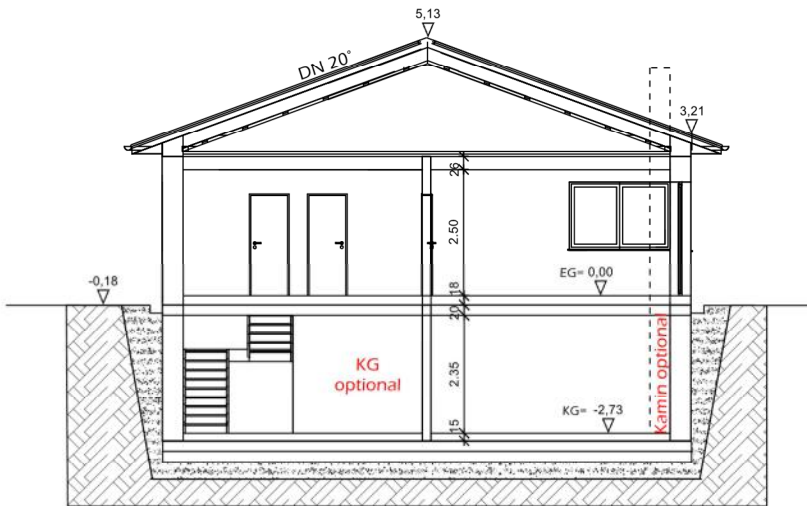

WOHLFÜHLBUNGALOW

Außenmaße 13,90m x 10,50m
Dachneigung 20°

Flächenaufstellung

Abst.	2,79 m ²
Bad	8,50 m ²
Diele	16,79 m ²
HWR/HT	7,12 m ²
Kind	12,56 m ²
Schlafen	19,67 m ²
Speis.	2,79 m ²
WC	2,42 m ²
Wohnen Essen	47,54 m ²
Summe Erdgeschoss	120,18 m²

Satteldach • Dachneigung 20°

Schnitt 1 :150

Ansicht von Osten

Ansicht von Süden

Ansicht von Westen

Ansicht von Norden

Ansichten 1:150

Bergmüller Holzbau GmbH
Feuchtener Str.6
D-84092 Bayerbach
www.bergmueller-holzbau.de
Tel.: 08774 9605-0 email: info@bergmueller-holzbau.de

Walmdach • Dachneigung 20°

Schnitt 1 :150

Ansicht von Osten

Ansicht von Süden

Ansicht von Westen

Ansicht von Norden

Ansichten 1:150

Bergmüller Holzbau GmbH
Feuchtener Str.6
D-84092 Bayerbach
www.bergmueller-holzbau.de
Tel.: 08774 9605-0 email: info@bergmueller-holzbau.de

Pultdach • Dachneigung 5°

Schnitt 1 :150

Ansicht von Osten

Ansicht von Süden

Ansicht von Westen

Ansicht von Norden

Ansichten 1:150

Bergmüller Holzbau GmbH
Feuchtener Str.6
D-84092 Bayerbach
www.bergmueller-holzbau.de
Tel.: 08774 9605-0 email: info@bergmueller-holzbau.de