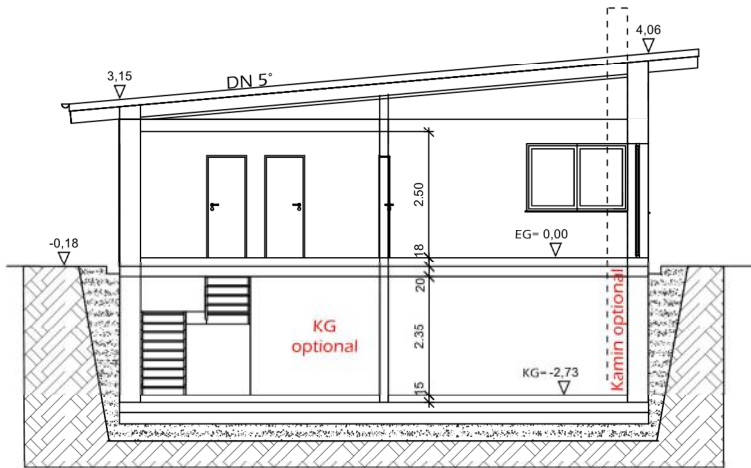

WOHLFÜHLBUNGALOW

Außenmaße 13,90m x 10,50m
Dachneigung 20°

Flächenaufstellung

Abst.	2,79 m ²
Bad	8,50 m ²
Diele	16,79 m ²
HWR/HT	7,12 m ²
Kind	12,56 m ²
Schlafen	19,67 m ²
Speis.	2,79 m ²
WC	2,42 m ²
Wohnen Essen	47,54 m ²
Summe Erdgeschoss	120,18 m²

Satteldach • Dachneigung 20°

Schnitt 1 :150

Ansicht von Osten

Ansicht von Süden

Ansicht von Westen

Ansicht von Norden

Ansichten 1:150

Bergmüller Holzbau GmbH
Feuchtener Str.6
D-84092 Bayerbach
www.bergmueller-holzbau.de
Tel.: 08774 9605-0 email: info@bergmueller-holzbau.de

Walmdach • Dachneigung 20°

Schnitt 1 :150

Ansicht von Osten

Ansicht von Süden

Ansicht von Westen

Ansicht von Norden

Ansichten 1:150

Bergmüller Holzbau GmbH
Feuchtener Str.6
D-84092 Bayerbach
www.bergmueller-holzbau.de
Tel.: 08774 9605-0 email: info@bergmueller-holzbau.de

Pultdach • Dachneigung 5°

Schnitt 1 :150

Ansicht von Osten

Ansicht von Süden

Ansicht von Westen

Ansicht von Norden

Ansichten 1:150

Bergmüller Holzbau GmbH
Feuchtener Str.6
D-84092 Bayerbach
www.bergmueller-holzbau.de
Tel.: 08774 9605-0 email: info@bergmueller-holzbau.de