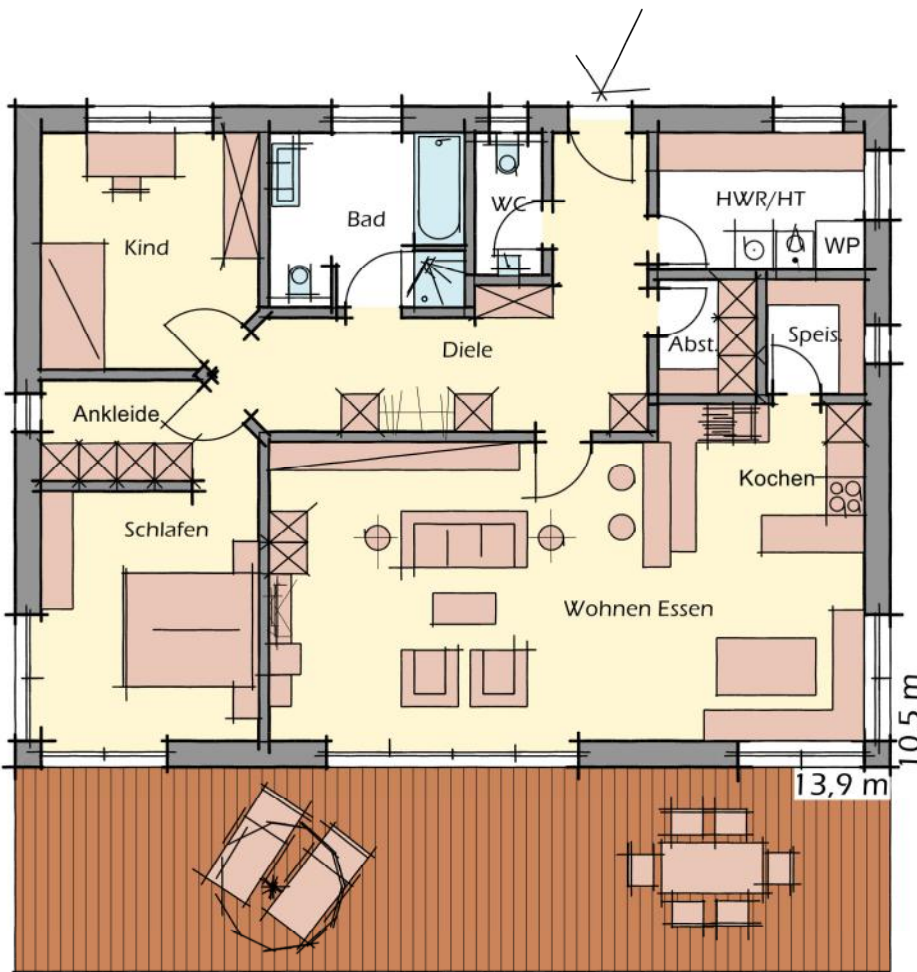

WOHLFÜHLBUNGALOW

Außenmaße 13,90m x 10,50m
Dachneigung 20°

Flächenaufstellung

Abst.	2,79 m ²
Bad	8,50 m ²
Diele	16,79 m ²
HWR/HT	7,12 m ²
Kind	12,56 m ²
Schlafen	19,67 m ²
Speis.	2,79 m ²
WC	2,42 m ²
Wohnen Essen	47,54 m ²
Summe Erdgeschoss	120,18 m²

Satteldach • Dachneigung 20°

Schnitt 1 :150

Ansicht von Osten

Ansicht von Süden

Ansicht von Westen

Ansicht von Norden

Ansichten 1:150

Bergmüller Holzbau GmbH
Feuchtener Str.6
D-84092 Bayerbach
www.bergmueller-holzbau.de
Tel.: 08774 9605-0 email: info@bergmueller-holzbau.de