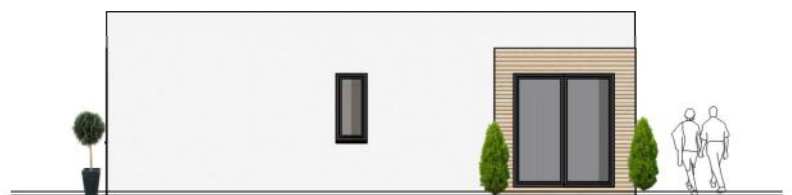

Pultdach • Dachneigung 5°

Schnitt 1 :150

Ansicht von Osten

Ansicht von Süden

Ansicht von Westen

Ansicht von Norden

Ansichten 1:150

Bergmüller Holzbau GmbH
Feuchtener Str.6
D-84092 Bayerbach
www.bergmueller-holzbau.de
Tel.: 08774 9605-0 email: info@bergmueller-holzbau.de

Flachdach

Schnitt 1 :150

Ansicht von Osten

Ansicht von Süden

Ansicht von Westen

Ansicht von Norden

Ansichten 1:150

Bergmüller Holzbau GmbH
Feuchtener Str.6
D-84092 Bayerbach
www.bergmueller-holzbau.de
Tel.: 08774 9605-0 email: info@bergmueller-holzbau.de