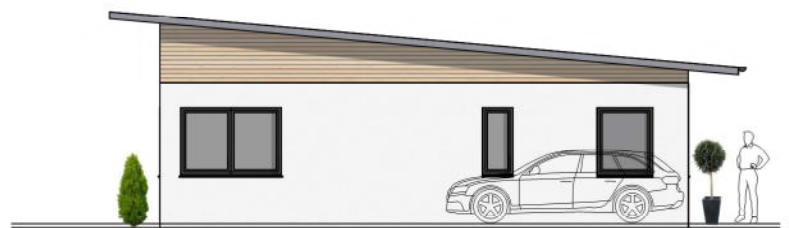

Satteldach • Dachneigung 20°

Schnitt 1 :150

Ansicht von Osten

Ansicht von Süden

Ansicht von Westen

Ansicht von Norden

Ansichten 1:150

Bergmüller Holzbau GmbH
Feuchtener Str.6
D-84092 Bayerbach
www.bergmueller-holzbau.de
Tel.: 08774 9605-0 email: info@bergmueller-holzbau.de

Walmdach • Dachneigung 20°

Schnitt 1 :150

Ansicht von Osten

Ansicht von Süden

Ansicht von Westen

Ansicht von Norden

Ansichten 1:150

Bergmüller Holzbau GmbH
Feuchtener Str.6
D-84092 Bayerbach
www.bergmueller-holzbau.de
Tel.: 08774 9605-0 email: info@bergmueller-holzbau.de

Pultdach • Dachneigung 5°

Schnitt 1 :150

Ansicht von Osten

Ansicht von Süden

Ansicht von Westen

Ansicht von Norden

Ansichten 1:150

Bergmüller Holzbau GmbH
Feuchtener Str.6
D-84092 Bayerbach
www.bergmueller-holzbau.de
Tel.: 08774 9605-0 email: info@bergmueller-holzbau.de