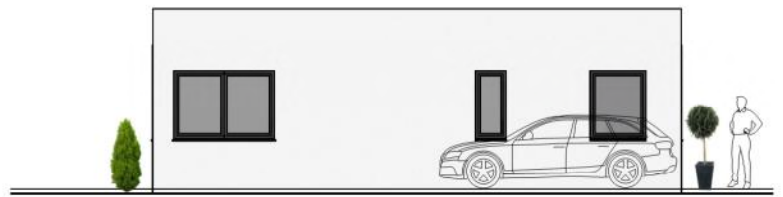

Satteldach • Dachneigung 20°

Schnitt 1 :150

Ansicht von Osten

Ansicht von Süden

Ansicht von Westen

Ansicht von Norden

Ansichten 1:150

Bergmüller Holzbau GmbH
Feuchtener Str.6
D-84092 Bayerbach
www.bergmueller-holzbau.de
Tel.: 08774 9605-0 email: info@bergmueller-holzbau.de

Walmdach • Dachneigung 20°

Schnitt 1 :150

Ansicht von Osten

Ansicht von Süden

Ansicht von Westen

Ansicht von Norden

Ansichten 1:150

Bergmüller Holzbau GmbH
Feuchtener Str.6
D-84092 Bayerbach
www.bergmueller-holzbau.de
Tel.: 08774 9605-0 email: info@bergmueller-holzbau.de

Pultdach • Dachneigung 5°

Schnitt 1 :150

Ansicht von Osten

Ansicht von Süden

Ansicht von Westen

Ansicht von Norden

Ansichten 1:150

Bergmüller Holzbau GmbH
Feuchtener Str.6
D-84092 Bayerbach
www.bergmueller-holzbau.de
Tel.: 08774 9605-0 email: info@bergmueller-holzbau.de

Flachdach

Schnitt 1 :150

Ansicht von Osten

Ansicht von Süden

Ansicht von Westen

Ansicht von Norden

Ansichten 1:150

Bergmüller Holzbau GmbH
Feuchtener Str.6
D-84092 Bayerbach
www.bergmueller-holzbau.de
Tel.: 08774 9605-0 email: info@bergmueller-holzbau.de