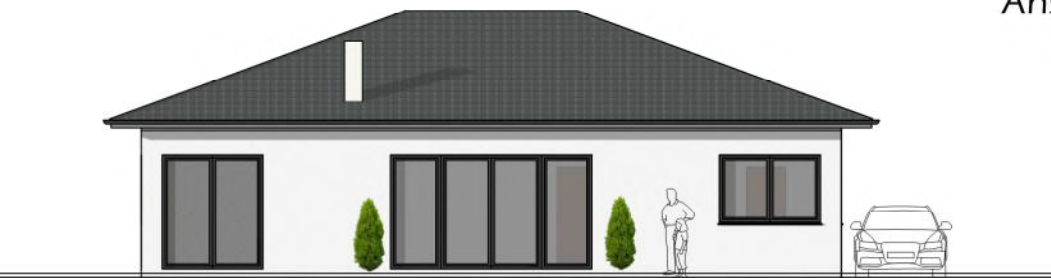

WOHLFÜHLBUNGALOW

Außenmaße 13,90m x 10,50m
Dachneigung 20°

Flächenaufstellung

Abst.	2,79 m ²
Bad	8,50 m ²
Diele	16,79 m ²
HWR/HT	7,12 m ²
Kind	12,56 m ²
Schlafen	19,67 m ²
Speis.	2,79 m ²
WC	2,42 m ²
Wohnen Essen	47,54 m ²
Summe Erdgeschoss	120,18 m²

Satteldach • Dachneigung 20°

Schnitt 1 :150

Ansicht von Osten

Ansicht von Süden

Ansicht von Westen

Ansicht von Norden

Ansichten 1:150

Bergmüller Holzbau GmbH
Feuchtener Str.6
D-84092 Bayerbach
www.bergmueller-holzbau.de
Tel.: 08774 9605-0 email: info@bergmueller-holzbau.de

Walmdach • Dachneigung 20°

Schnitt 1 :150

Ansicht von Osten

Ansicht von Süden

Ansicht von Westen

Ansicht von Norden

Ansichten 1:150

Bergmüller Holzbau GmbH
Feuchtener Str.6
D-84092 Bayerbach
www.bergmueller-holzbau.de
Tel.: 08774 9605-0 email: info@bergmueller-holzbau.de

Pultdach • Dachneigung 5°

Schnitt 1 :150

Ansicht von Osten

Ansicht von Süden

Ansicht von Westen

Ansicht von Norden

Ansichten 1:150

Bergmüller Holzbau GmbH
Feuchtener Str.6
D-84092 Bayerbach
www.bergmueller-holzbau.de
Tel.: 08774 9605-0 email: info@bergmueller-holzbau.de