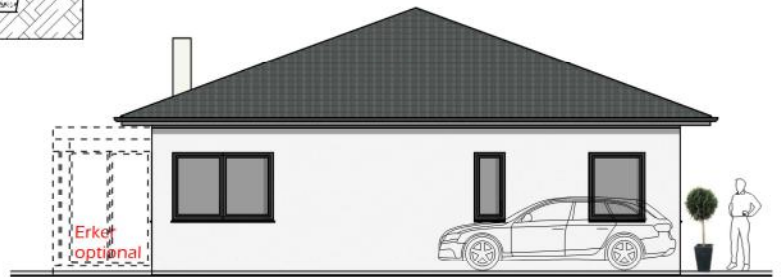

Satteldach • Dachneigung 20°

Schnitt 1 :150

Ansicht von Osten

Ansicht von Süden

Ansicht von Westen

Ansicht von Norden

Ansichten 1:150

Bergmüller Holzbau GmbH
Feuchtener Str.6
D-84092 Bayerbach
www.bergmueller-holzbau.de
Tel.: 08774 9605-0 email: info@bergmueller-holzbau.de

Walmdach • Dachneigung 20°

Schnitt 1 :150

Ansicht von Osten

Ansicht von Süden

Ansicht von Westen

Ansicht von Norden

Ansichten 1:150

Bergmüller Holzbau GmbH
Feuchtener Str.6
D-84092 Bayerbach
www.bergmueller-holzbau.de
Tel.: 08774 9605-0 email: info@bergmueller-holzbau.de

Pultdach • Dachneigung 5°

Schnitt 1 :150

Ansicht von Osten

Ansicht von Süden

Ansicht von Westen

Ansicht von Norden

Ansichten 1:150

Bergmüller Holzbau GmbH
Feuchtener Str.6
D-84092 Bayerbach
www.bergmueller-holzbau.de
Tel.: 08774 9605-0 email: info@bergmueller-holzbau.de