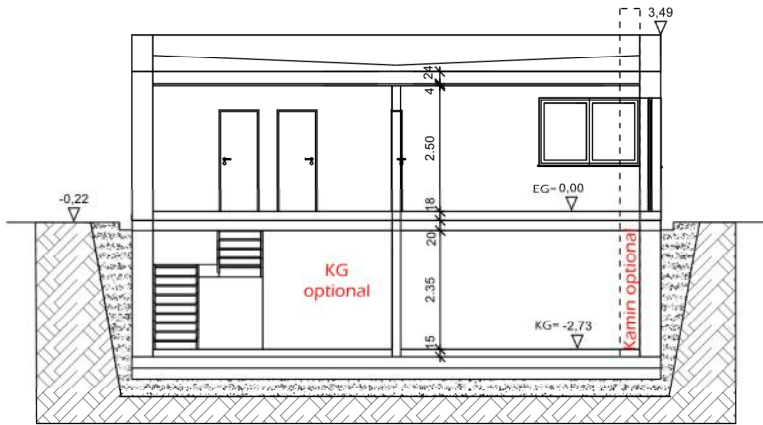

WOHLFÜHLBUNGALOW

Außenmaße 13,90m x 10,50m
Dachneigung 20°

Flächenaufstellung

Abst.	2,79 m ²
Bad	8,50 m ²
Diele	16,79 m ²
HWR/HT	7,12 m ²
Kind	12,56 m ²
Schlafen	19,67 m ²
Speis.	2,79 m ²
WC	2,42 m ²
Wohnen Essen	47,54 m ²
Summe Erdgeschoss	120,18 m²

Walmdach • Dachneigung 20°

Schnitt 1 :150

Ansicht von Osten

Ansicht von Süden

Ansicht von Westen

Ansicht von Norden

Ansichten 1:150

Bergmüller Holzbau GmbH
Feuchtener Str.6
D-84092 Bayerbach
www.bergmueller-holzbau.de
Tel.: 08774 9605-0 email: info@bergmueller-holzbau.de

Pultdach • Dachneigung 5°

Schnitt 1 :150

Ansicht von Osten

Ansicht von Süden

Ansicht von Westen

Ansicht von Norden

Ansichten 1:150

Bergmüller Holzbau GmbH
Feuchtener Str.6
D-84092 Bayerbach
www.bergmueller-holzbau.de
Tel.: 08774 9605-0 email: info@bergmueller-holzbau.de

Flachdach

Schnitt 1 :150

Ansicht von Osten

Ansicht von Süden

Ansicht von Westen

Ansicht von Norden

Ansichten 1:150

Bergmüller Holzbau GmbH
Feuchtener Str.6
D-84092 Bayerbach
www.bergmueller-holzbau.de
Tel.: 08774 9605-0 email: info@bergmueller-holzbau.de