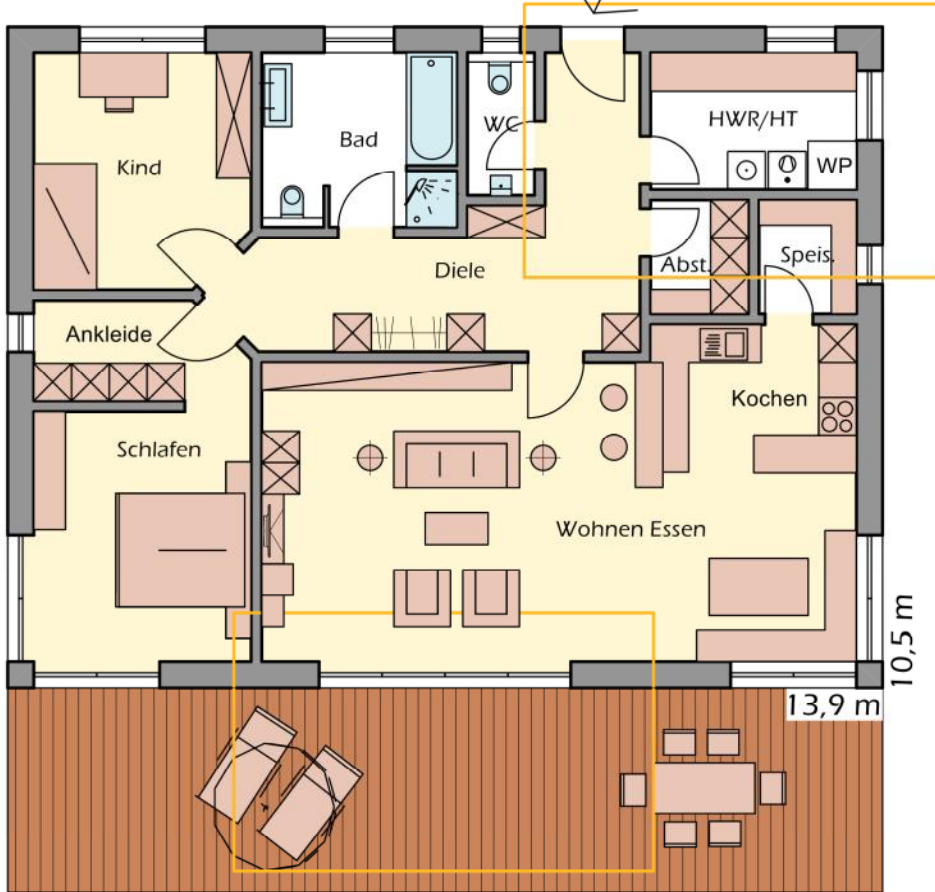

Erdgeschoss

KG
optional